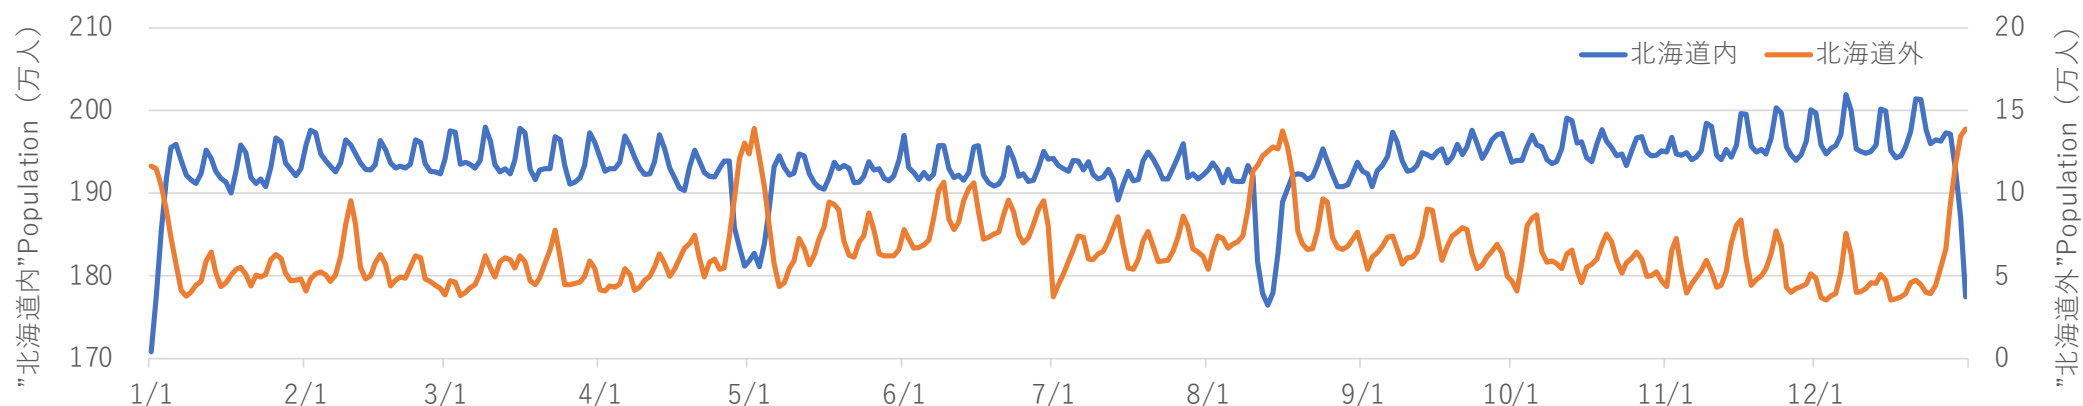

2019年～2020年11月までの札幌市内の流動人口および 2020年札幌市内の宿泊者数の推移

2020年12月16日

札幌市立大学AIラボ 高橋 尚人

札幌市の流動人口の推移（2019年・2020年）

対象エリア・使用データ

- 対象エリア：札幌市
- スマートフォンのアプリユーザーの位置情報データを日本の総人口規模に換算したAgoopの「メッシュ型流動人口データ」を使用

札幌市の流動人口の特徴

- 土日・祝日に人口が多く、火曜・水曜は人が少ない傾向にある。
- 年始、GW、お盆、年末には人が少ない。札幌を訪れる人がいる一方、札幌市外に出かける人が多いためと考えられる。
- 2020年1月・2月は2019年より人が多いが、2020年2月28日（緊急事態宣言）以降は2019年より人が少なくなった。新型コロナウイルス感染症の流行により、札幌を訪れる人が減ったためと考えられる。

対象エリア

2019年・2020年 札幌市の流動人口の推移（2020年は11月30日まで）

札幌市の人流の属性分析（北海道内・外） 2019年

北海道内者

- 年始、GW、お盆、年末に北海道内者が少ない。札幌市外に出かける人が多いためと考えられる。
- 曜日別では、土曜・日曜の人口が多い。特に、11月以降に人口が増え、11月下旬から12月には土日の人口が200万人を超える。

北海道外者

- 年始、雪まつり、GW、お盆、年末に北海道外者が増え、これらの時期の北海道外者数は10万人を超えた。
- 曜日別では、土曜・日曜に北海道外者が多く、ついで、金曜に北海道外者が多い。週末を利用して札幌を訪れる人が増えたと考えられる。

2019年 札幌市流動人口の属性（北海道内・北海道外）

札幌市の人流の属性分析（北海道内・外） 2020年

北海道内者

- 1月、2月には200万人を超える日があった。2月14日頃から徐々に人が減り、知事による緊急事態宣言（2月28日）直後の3月1日には196万人台になった。
- 7月22日のGo Toトラベルキャンペーン開始直後の4連休には北海道内者数が187万人台になった。札幌市外に出かけた人が多かったと考えられる。

札幌市内の宿泊者数の特徴

- 年始には5万人、雪まつりには6万人を超えたが、2月25日以降2万人未満で推移した。
- 県境をまたぐ移動の解除（6月19日）後、6月27日の宿泊者数は2万7千人台になった。
- 7月23日-26日の4連休の宿泊者数は約5万人、9月の4連休の宿泊者数は6万人を超えた。
- 東京都がGo Toトラベルの対象となった10月から、週末の宿泊者数が3万人を超えるようになったが、10月中旬以降宿泊者数が減少しはじめ、11月末には3千人台になった。
- コロナ感染者数の増、札幌を目的地とした旅行がGo Toトラベルの対象外となったことが影響したと考えられる。