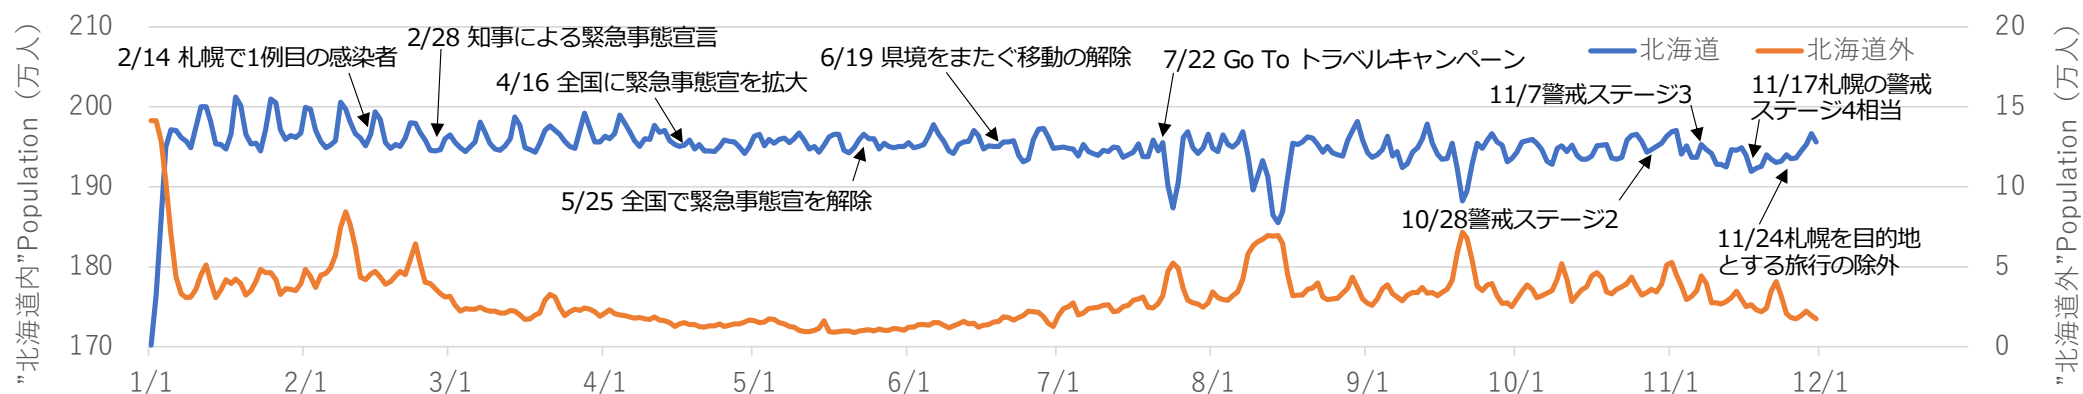

札幌市の人流の属性分析（北海道内・外） 2020年

北海道内者

- 1月、2月には200万人を超える日があった。2月14日頃から徐々に人が減り、知事による緊急事態宣言（2月28日）直後の3月1日には196万人台になった。
- 7月22日のGo Toトラベルキャンペーン開始直後の4連休には北海道内者数が187万人台になった。札幌市外に出かけた人が多かったと考えられる。

北海道外者

- 年始には14万人を超えたが、雪まつり時の北海道外者は8万4千人台にとどまった。
- 4月以降、北海道外者は1万人台を推移し、緊急事態宣言解除直前には1万人を下回った。
- 7月の4連休に5万人台、お盆時期に6万人台、9月の4連休には7万人台だったが、11月の3連休には4万人台になった。

2020年 札幌市流動人口の属性（北海道内・北海道外）