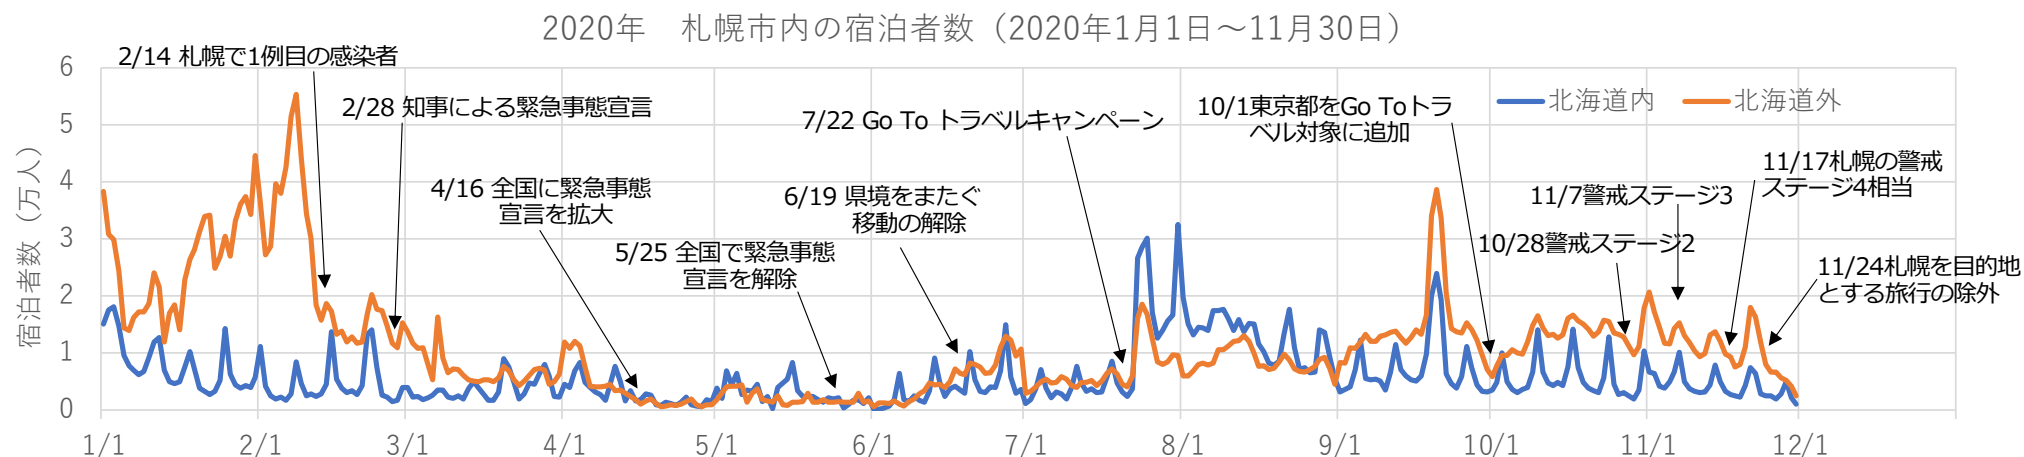

2019年 札幌市流動人口の属性（北海道内・北海道外）

札幌市の人流の属性分析（北海道内・外） 2020年

北海道内者

- 1月、2月には200万人を超える日があった。2月14日頃から徐々に人が減り、知事による緊急事態宣言（2月28日）直後の3月1日には196万人台になった。
- 7月22日のGo Toトラベルキャンペーン開始直後の4連休には北海道内者数が187万人台になった。札幌市外に出かけた人が多かったと考えられる。

北海道外者

- 年始には14万人を超えたが、雪まつり時の北海道外者は8万4千人台にとどまった。
- 4月以降、北海道外者は1万人台を推移し、緊急事態宣言解除直前には1万人を下回った。
- 7月の4連休に5万人台、お盆時期に6万人台、9月の4連休には7万人台だったが、11月の3連休には4万人台になった。

2020年 札幌市流動人口の属性（北海道内・北海道外）

札幌市内の宿泊者数

使用データ

- 観光予報プラットフォーム推進協議会「観光予報プラットフォーム」の宿泊実績データ

札幌市内の宿泊者数の特徴

- 年始には5万人、雪まつりには6万人を超えたが、2月25日以降2万人未満で推移した。
- 県境をまたぐ移動の解除（6月19日）後、6月27日の宿泊者数は2万7千人台になった。
- 7月23日-26日の4連休の宿泊者数は約5万人、9月の4連休の宿泊者数は6万人を超えた。
- 東京都がGo Toトラベルの対象となった10月から、週末の宿泊者数が3万人を超えるようになったが、10月中旬以降宿泊者数が減少しはじめ、11月末には3千人台になった。
- コロナ感染者数の増、札幌を目的地とした旅行がGo Toトラベルの対象外となったことが影響したと考えられる。

札幌市内の宿泊者数の属性分析（北海道内・外）

北海道内者

- 知事による緊急事態宣言（2月28日）頃から県境をまたぐ移動の解除（6月19日）頃まで、宿泊者数は1万人を下回った。
- Go Toトラベルキャンペーン開始後の4連休と7月末の宿泊者数は3万人を超えた。

北海道外者

- 雪まつり時の宿泊者数は5万人を超えたが、3月8日以降、宿泊者数は1万人を下回った。
- Go Toトラベルキャンペーン開始後の4連休の宿泊者数は約2万人だった。9月19日-22日の4連休の宿泊者数は約4万人になった。
- 札幌を目的地とする旅行がGo Toトラベルの適用対象外となった後の週末（11月29日-30日）の宿泊者数は大幅に減少し、29日は4千人台、30日は2千人台になった。