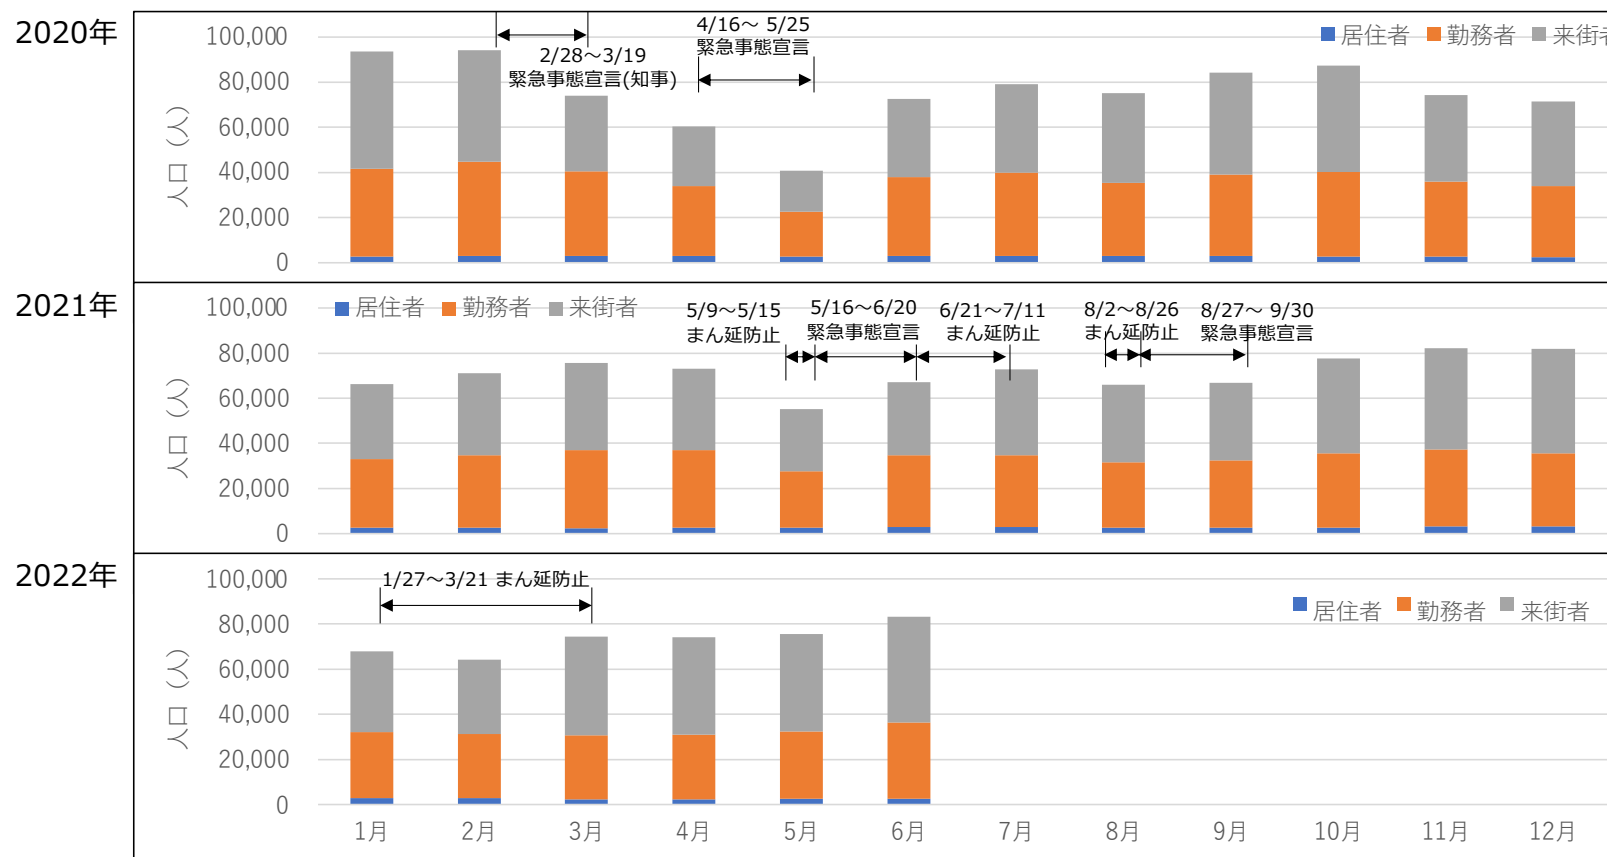

さっぽろ駅周辺の月別人口の推移（2020年1月-2022年6月）

- 対象エリア：地下鉄南北線さっぽろ駅周辺（半径500m圏）
- KDDI Location Analyzerを使用