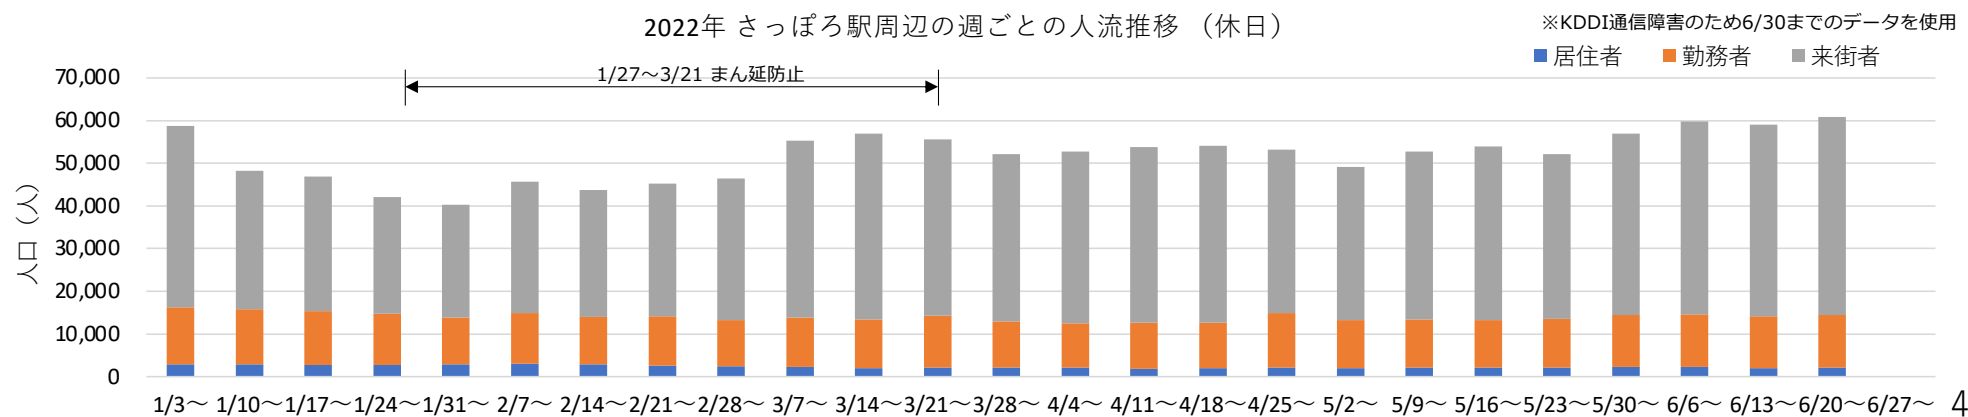

# 2021年・2022年の平日の人流の推移（週別）

2021年 さっぽろ駅周辺の週ごとの人流推移（平日）

2022年 さっぽろ駅周辺の週ごとの人流推移（平日）

# 2021年・2022年の休日の人流（週別）