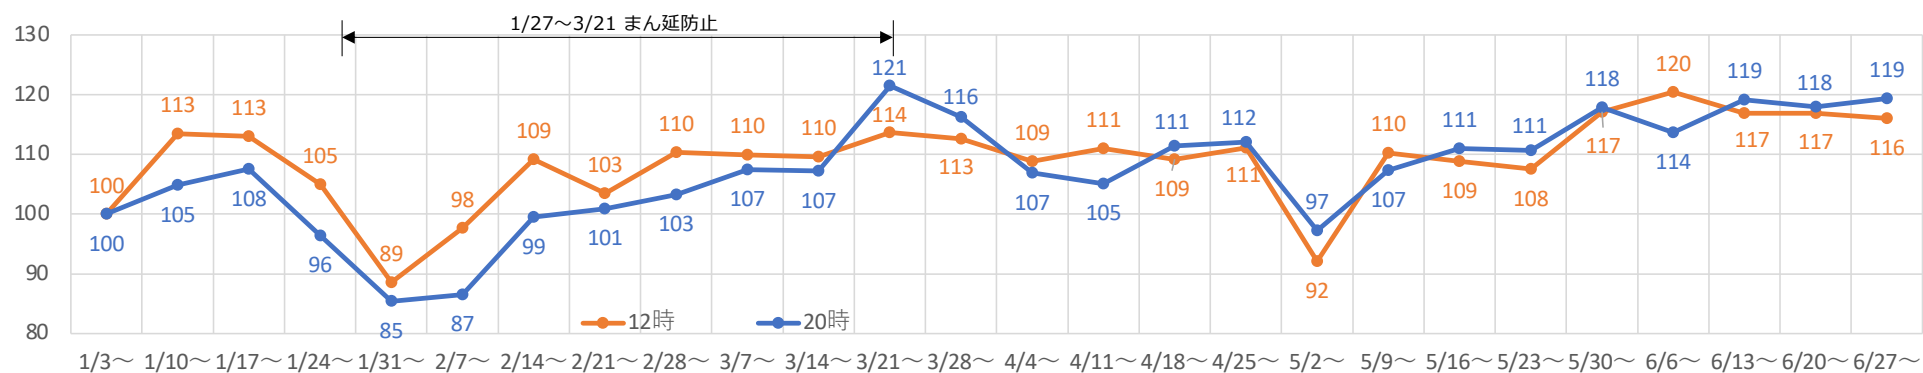

12時・20時の人流（週別）

平日12時・20時のさっぽろ駅周辺の人流（1/3の週の12時・20時の人流を100として計算）