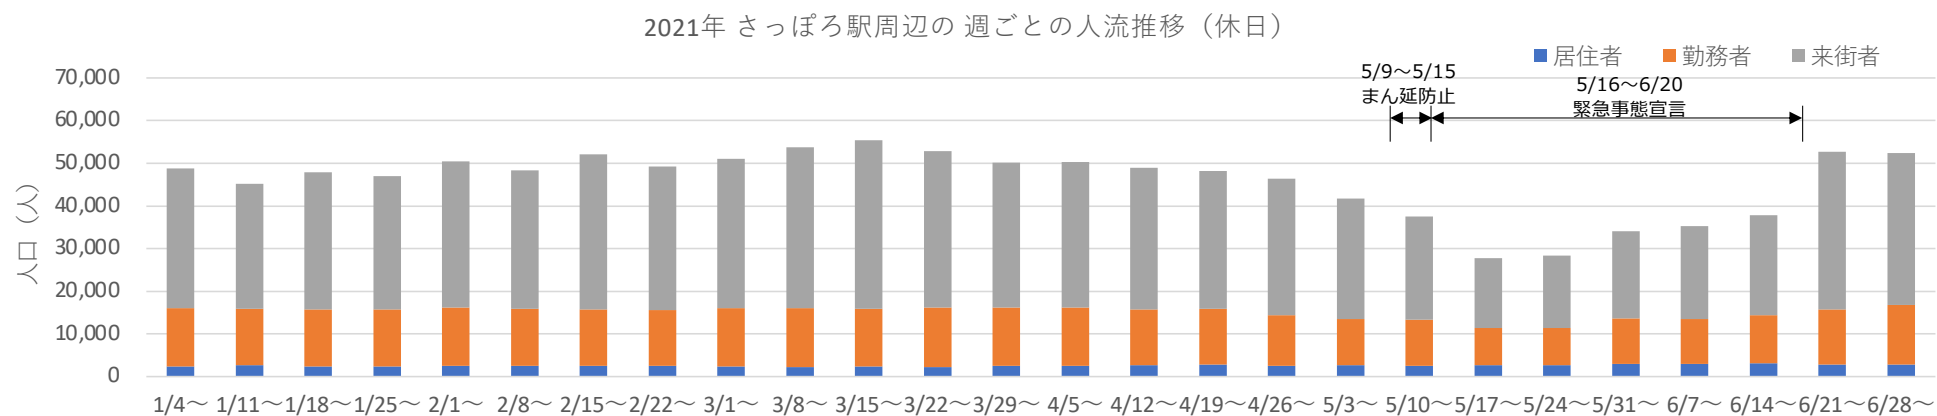

# 2021年・2022年の平日の人流の推移（週別）

2021年 さっぽろ駅周辺の週ごとの人流推移（平日）

2022年 さっぽろ駅周辺の週ごとの人流推移（平日）

# 2021年・2022年の休日の人流（週別）