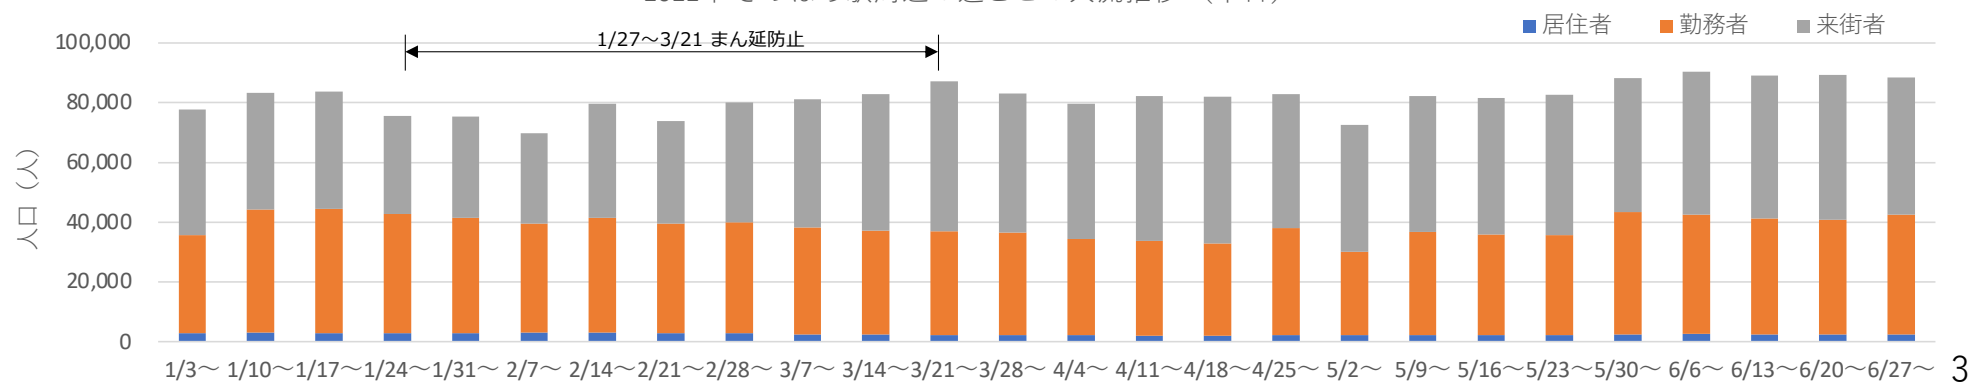

# さっぽろ駅周辺の月別人口の推移（2020年1月-2022年6月）

- 対象エリア：地下鉄南北線さっぽろ駅周辺（半径500m圏）
- KDDI Location Analyzerを使用

# 2021年・2022年の平日の人流の推移（週別）

2021年 さっぽろ駅周辺の週ごとの人流推移（平日）

2022年 さっぽろ駅周辺の週ごとの人流推移（平日）