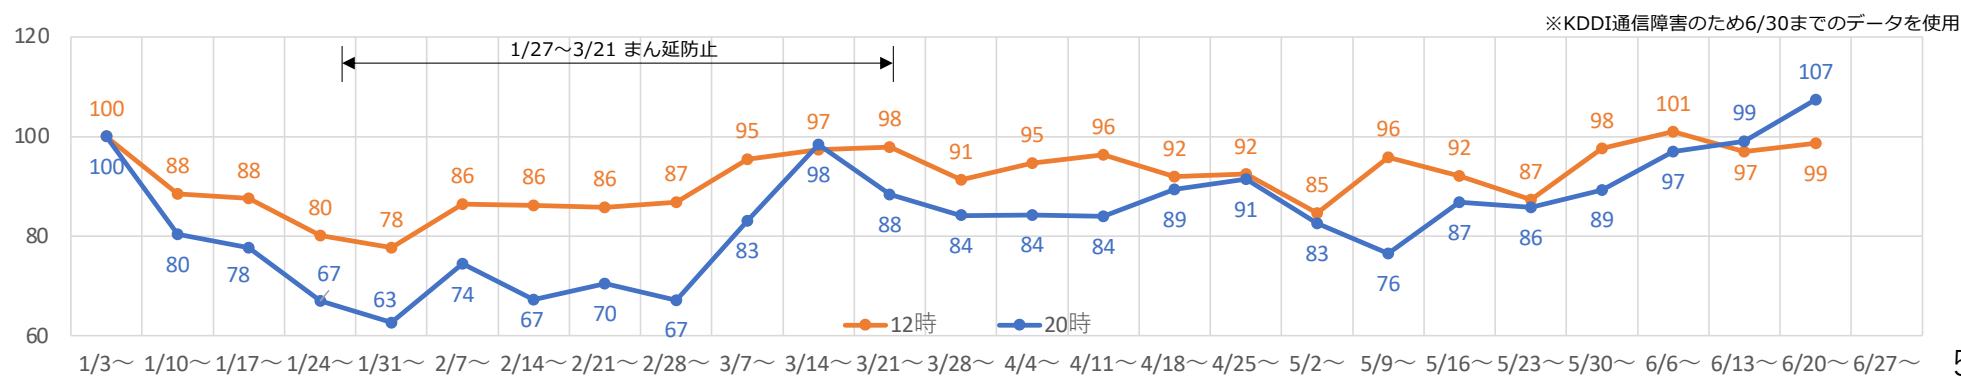

休日12時・20時のさっぽろ駅周辺の人流（1/3の週の12時・20時の人流を100として計算）

※KDDI通信障害のため6/30までのデータを使用