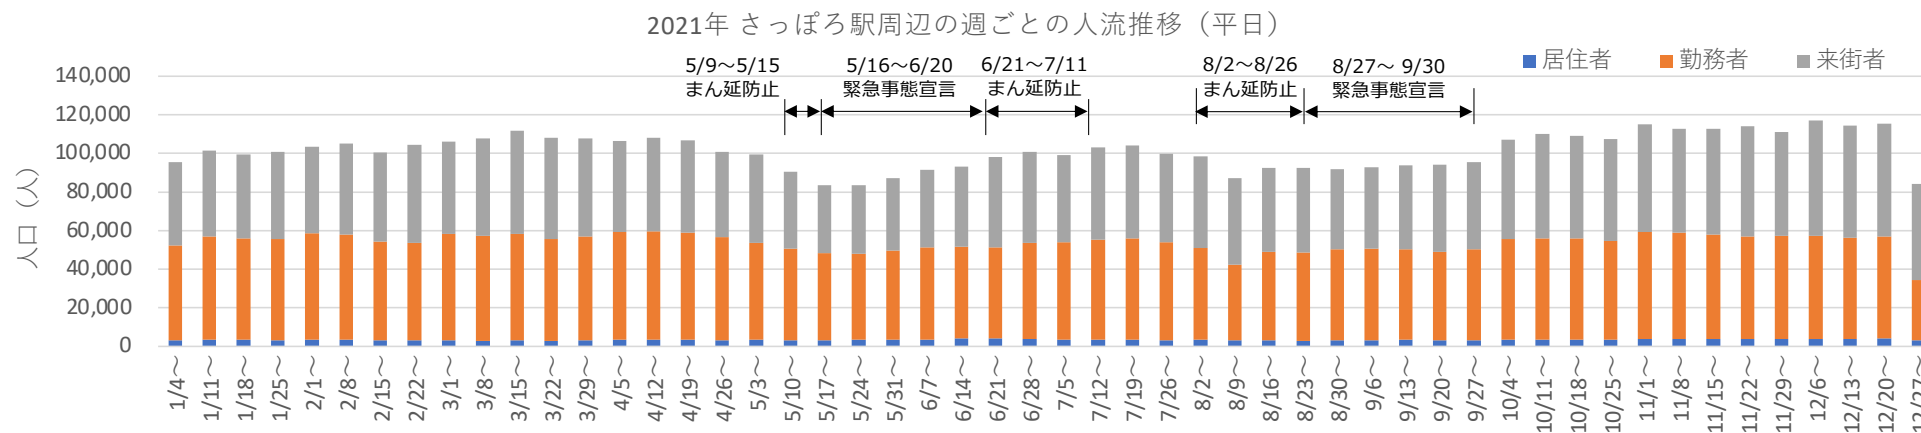

札幌市内の人流レポート（2022年10月）

地下鉄南北線さっぽろ駅周辺

2022年11月11日

札幌市立大学AITセンター 高橋 尚人

さっぽろ駅周辺の月別人口の推移（2021年1月-2022年10月）

- 対象エリア：地下鉄南北線さっぽろ駅周辺（半径500m圏）
- KDDI Location Analyzerを使用

2021年・2022年の平日の人流の推移（週別）

2021年・2022年の休日の人流（週別）

平日の12時・20時の人流（週別）

平日12時・20時のさっぽろ駅周辺の人流（1/3の週の12時・20時の人流を100として計算）

平日12時・20時のさっぽろ駅周辺の人流（1/3の週の12時・20時の人流を100として計算）

休日の12時・20時の人流（週別）

休日12時・20時のさっぽろ駅周辺の人流（1/3の週の12時・20時の人流を100として計算）

休日12時・20時のさっぽろ駅周辺の人流（1/3の週の12時・20時の人流を100として計算）