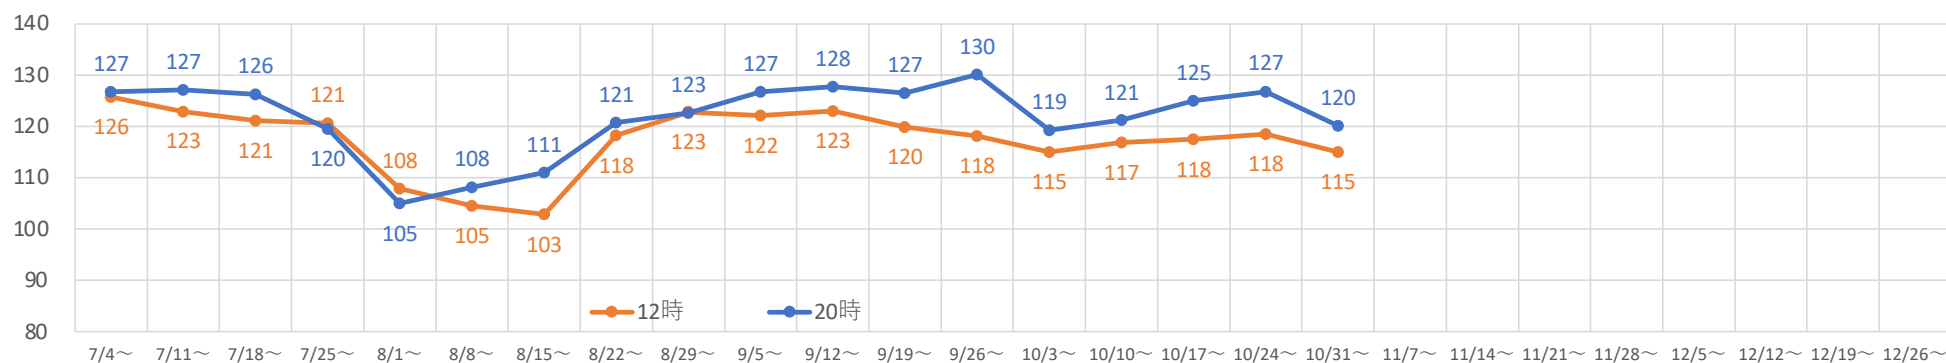

札幌市内の人流レポート（2022年10月）

地下鉄南北線さっぽろ駅周辺

2022年11月11日

札幌市立大学AITセンター 高橋 尚人

さっぽろ駅周辺の月別人口の推移（2021年1月-2022年10月）

- 対象エリア：地下鉄南北線さっぽろ駅周辺（半径500m圏）
- KDDI Location Analyzerを使用

2021年・2022年の平日の人流の推移（週別）

2021年・2022年の休日の人流（週別）

平日の12時・20時の人流（週別）

平日12時・20時のさっぽろ駅周辺の人流（1/3の週の12時・20時の人流を100として計算）

平日12時・20時のさっぽろ駅周辺の人流（1/3の週の12時・20時の人流を100として計算）

休日の12時・20時の人流（週別）

休日12時・20時のさっぽろ駅周辺の人流（1/3の週の12時・20時の人流を100として計算）

休日12時・20時のさっぽろ駅周辺の人流（1/3の週の12時・20時の人流を100として計算）