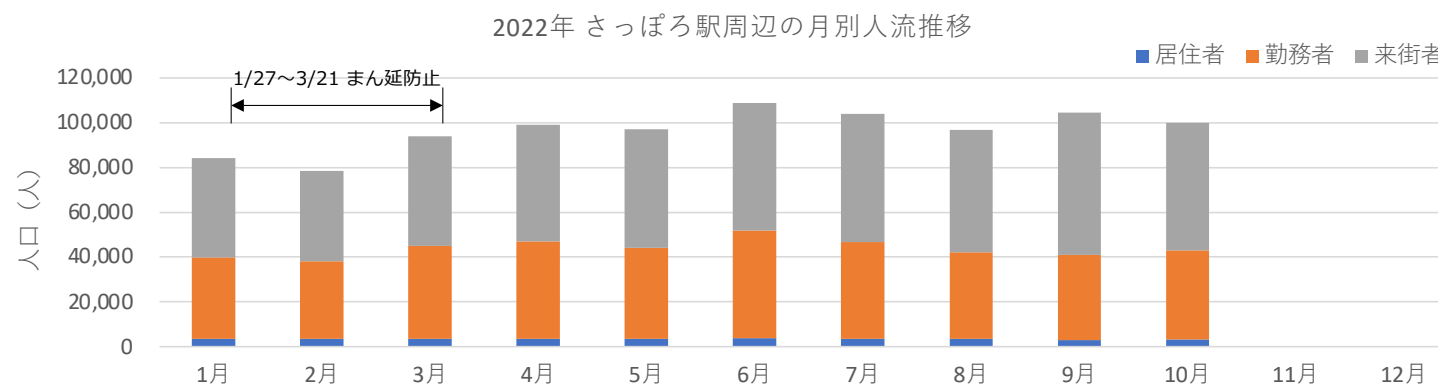

札幌市内の人流レポート（2022年10月）

地下鉄南北線さっぽろ駅周辺

2022年11月11日

札幌市立大学AITセンター 高橋 尚人

さっぽろ駅周辺の月別人口の推移（2021年1月-2022年10月）

- 対象エリア：地下鉄南北線さっぽろ駅周辺（半径500m圏）
- KDDI Location Analyzerを使用

2021年・2022年の平日の人流の推移（週別）

2021年・2022年の休日の人流（週別）

平日の12時・20時の人流（週別）

平日12時・20時のさっぽろ駅周辺の人流（1/3の週の12時・20時の人流を100として計算）

平日12時・20時のさっぽろ駅周辺の人流（1/3の週の12時・20時の人流を100として計算）

休日の12時・20時の人流（週別）

休日12時・20時のさっぽろ駅周辺の人流（1/3の週の12時・20時の人流を100として計算）

休日12時・20時のさっぽろ駅周辺の人流（1/3の週の12時・20時の人流を100として計算）