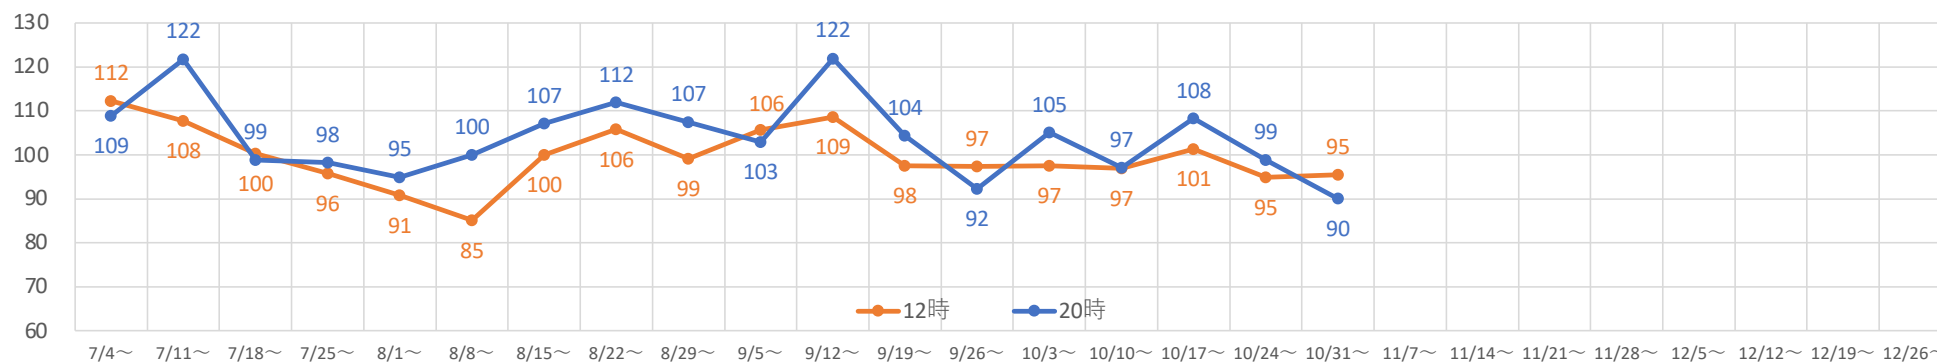

平日の12時・20時の人流（週別）

平日12時・20時のさっぽろ駅周辺の人流（1/3の週の12時・20時の人流を100として計算）

平日12時・20時のさっぽろ駅周辺の人流（1/3の週の12時・20時の人流を100として計算）

休日の12時・20時の人流（週別）

休日12時・20時のさっぽろ駅周辺の人流（1/3の週の12時・20時の人流を100として計算）

休日12時・20時のさっぽろ駅周辺の人流（1/3の週の12時・20時の人流を100として計算）