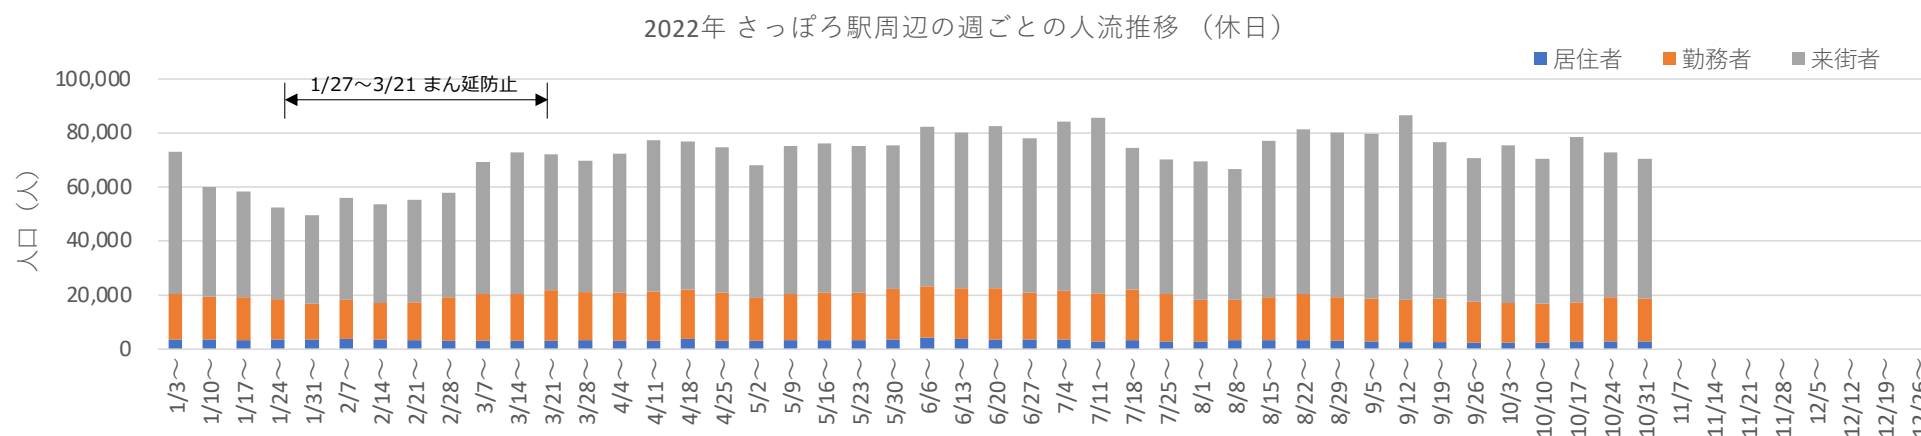

札幌市内の人流レポート（2022年10月）

地下鉄南北線さっぽろ駅周辺

2022年11月11日

札幌市立大学AITセンター 高橋 尚人

さっぽろ駅周辺の月別人口の推移（2021年1月-2022年10月）

- 対象エリア：地下鉄南北線さっぽろ駅周辺（半径500m圏）
- KDDI Location Analyzerを使用

2021年・2022年の平日の人流の推移（週別）

2021年・2022年の休日の人流（週別）

平日の12時・20時の人流（週別）

平日12時・20時のさっぽろ駅周辺の人流（1/3の週の12時・20時の人流を100として計算）

平日12時・20時のさっぽろ駅周辺の人流（1/3の週の12時・20時の人流を100として計算）

休日の12時・20時の人流（週別）

休日12時・20時のさっぽろ駅周辺の人流（1/3の週の12時・20時の人流を100として計算）

休日12時・20時のさっぽろ駅周辺の人流（1/3の週の12時・20時の人流を100として計算）