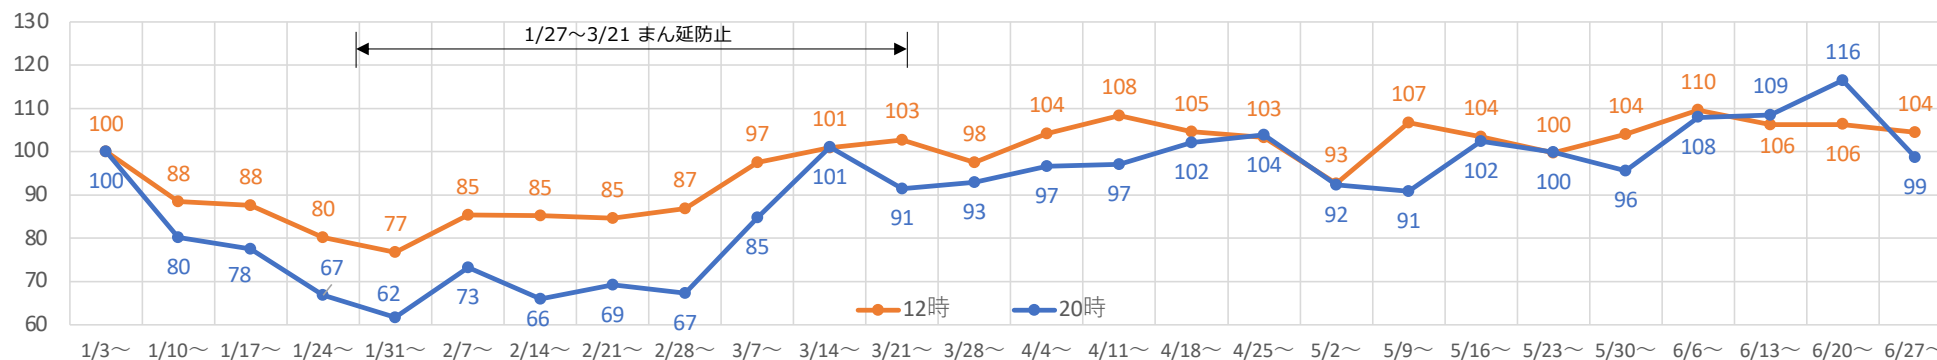

札幌市内の人流レポート（2022年10月）

地下鉄南北線さっぽろ駅周辺

2022年11月11日

札幌市立大学AITセンター 高橋 尚人

さっぽろ駅周辺の月別人口の推移（2021年1月-2022年10月）

- 対象エリア：地下鉄南北線さっぽろ駅周辺（半径500m圏）
- KDDI Location Analyzerを使用

2021年・2022年の平日の人流の推移（週別）

2021年・2022年の休日の人流（週別）

平日の12時・20時の人流（週別）

平日12時・20時のさっぽろ駅周辺の人流（1/3の週の12時・20時の人流を100として計算）

平日12時・20時のさっぽろ駅周辺の人流（1/3の週の12時・20時の人流を100として計算）

休日の12時・20時の人流（週別）

休日12時・20時のさっぽろ駅周辺の人流（1/3の週の12時・20時の人流を100として計算）

休日12時・20時のさっぽろ駅周辺の人流（1/3の週の12時・20時の人流を100として計算）