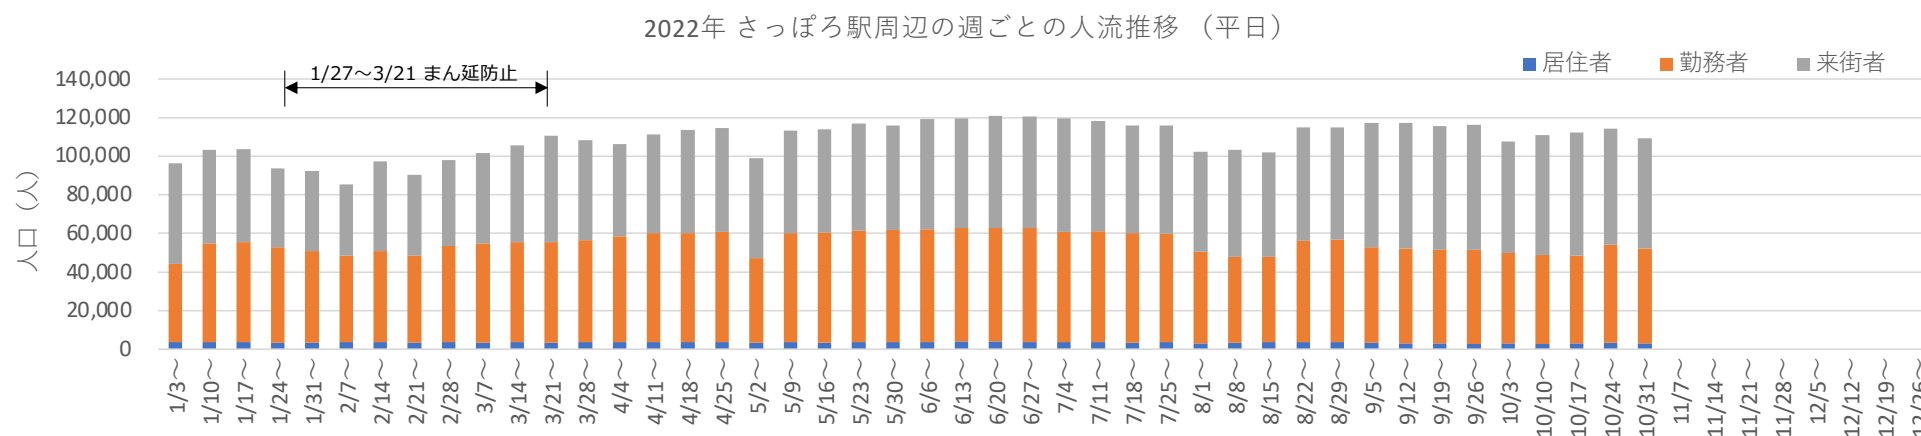

札幌市内の人流レポート（2022年10月）

地下鉄南北線さっぽろ駅周辺

2022年11月11日

札幌市立大学AITセンター 高橋 尚人

さっぽろ駅周辺の月別人口の推移（2021年1月-2022年10月）

- 対象エリア：地下鉄南北線さっぽろ駅周辺（半径500m圏）
- KDDI Location Analyzerを使用

2021年・2022年の平日の人流の推移（週別）

2021年・2022年の休日の人流（週別）

平日の12時・20時の人流（週別）

平日12時・20時のさっぽろ駅周辺の人流（1/3の週の12時・20時の人流を100として計算）

平日12時・20時のさっぽろ駅周辺の人流（1/3の週の12時・20時の人流を100として計算）

休日の12時・20時の人流（週別）

休日12時・20時のさっぽろ駅周辺の人流（1/3の週の12時・20時の人流を100として計算）

休日12時・20時のさっぽろ駅周辺の人流（1/3の週の12時・20時の人流を100として計算）