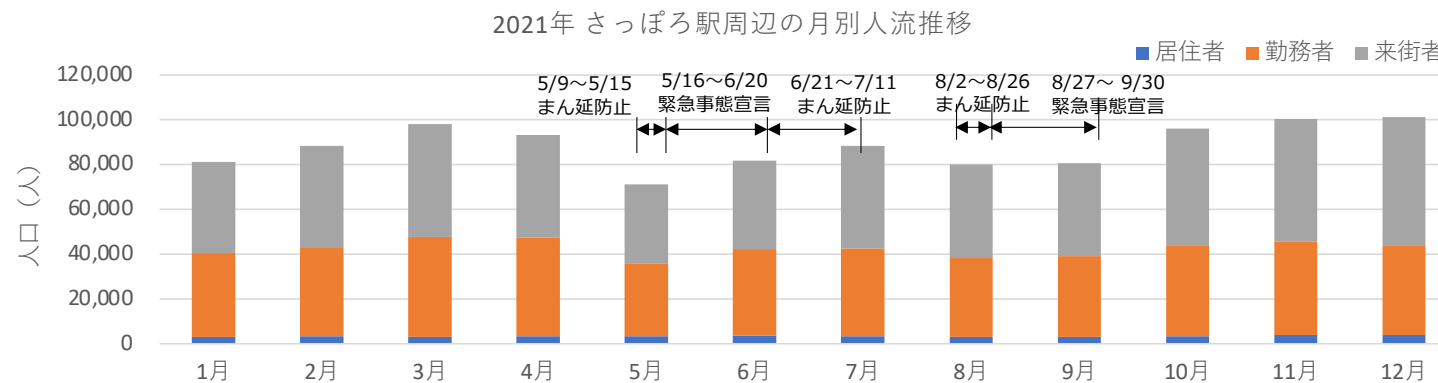

札幌市内の人流レポート（2022年10月）

地下鉄南北線さっぽろ駅周辺

2022年11月11日

札幌市立大学AITセンター 高橋 尚人

さっぽろ駅周辺の月別人口の推移（2021年1月-2022年10月）

- 対象エリア：地下鉄南北線さっぽろ駅周辺（半径500m圏）
- KDDI Location Analyzerを使用

2021年・2022年の平日の人流の推移（週別）

2021年・2022年の休日の人流（週別）

平日の12時・20時の人流（週別）

平日12時・20時のさっぽろ駅周辺の人流（1/3の週の12時・20時の人流を100として計算）

平日12時・20時のさっぽろ駅周辺の人流（1/3の週の12時・20時の人流を100として計算）

休日の12時・20時の人流（週別）

休日12時・20時のさっぽろ駅周辺の人流（1/3の週の12時・20時の人流を100として計算）

休日12時・20時のさっぽろ駅周辺の人流（1/3の週の12時・20時の人流を100として計算）