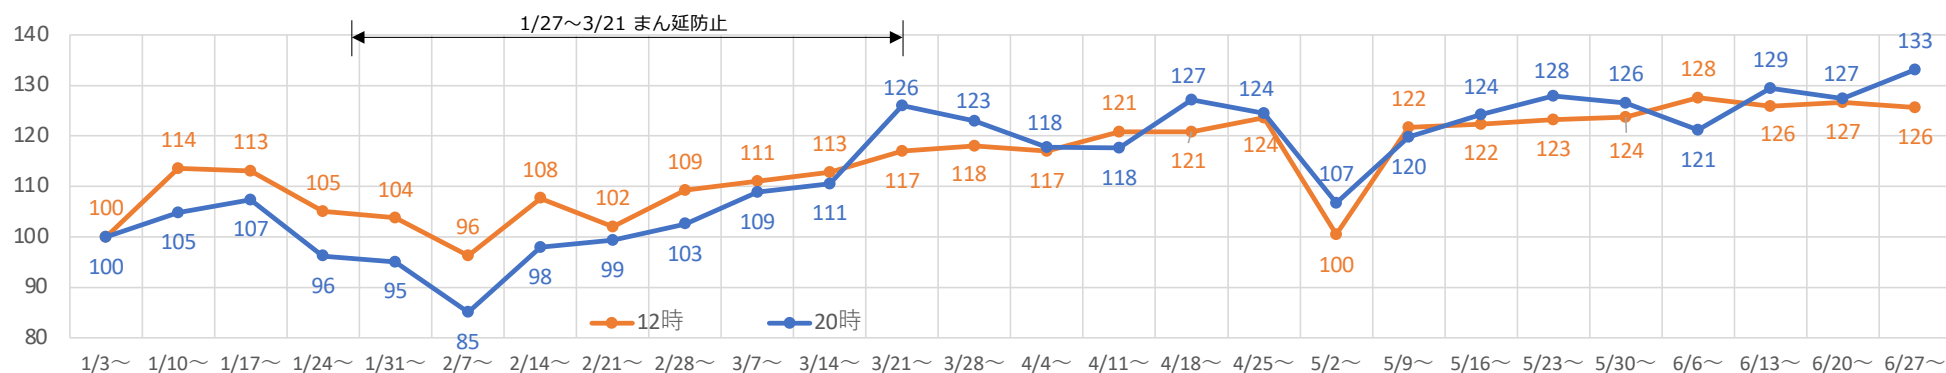

札幌市内の人流レポート（2022年10月）

地下鉄南北線さっぽろ駅周辺

2022年11月11日

札幌市立大学AITセンター 高橋 尚人

さっぽろ駅周辺の月別人口の推移（2021年1月-2022年10月）

- 対象エリア：地下鉄南北線さっぽろ駅周辺（半径500m圏）
- KDDI Location Analyzerを使用

2021年・2022年の平日の人流の推移（週別）

2021年・2022年の休日の人流（週別）

平日の12時・20時の人流（週別）

平日12時・20時のさっぽろ駅周辺の人流（1/3の週の12時・20時の人流を100として計算）

平日12時・20時のさっぽろ駅周辺の人流（1/3の週の12時・20時の人流を100として計算）

休日の12時・20時の人流（週別）

休日12時・20時のさっぽろ駅周辺の人流（1/3の週の12時・20時の人流を100として計算）

休日12時・20時のさっぽろ駅周辺の人流（1/3の週の12時・20時の人流を100として計算）