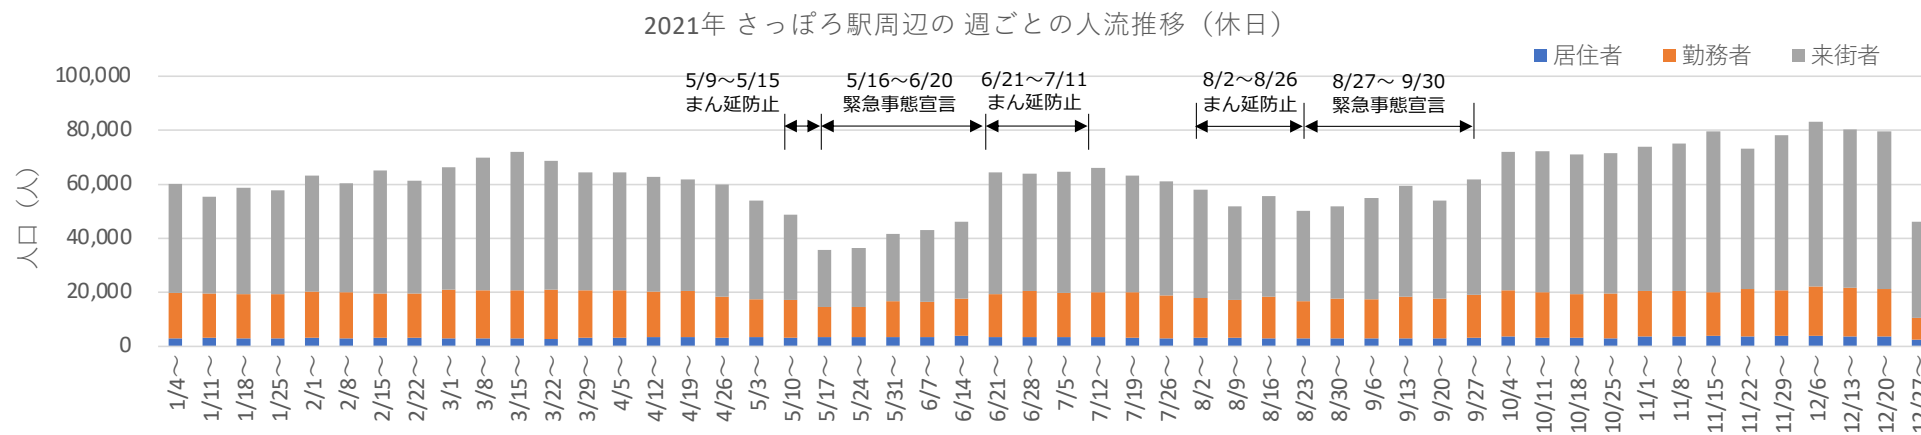

札幌市内の人流レポート（2022年10月）

地下鉄南北線さっぽろ駅周辺

2022年11月11日

札幌市立大学AITセンター 高橋 尚人

さっぽろ駅周辺の月別人口の推移（2021年1月-2022年10月）

- 対象エリア：地下鉄南北線さっぽろ駅周辺（半径500m圏）
- KDDI Location Analyzerを使用

2021年・2022年の平日の人流の推移（週別）

2021年・2022年の休日の人流（週別）

平日の12時・20時の人流（週別）

平日12時・20時のさっぽろ駅周辺の人流（1/3の週の12時・20時の人流を100として計算）

平日12時・20時のさっぽろ駅周辺の人流（1/3の週の12時・20時の人流を100として計算）

休日の12時・20時の人流（週別）

休日12時・20時のさっぽろ駅周辺の人流（1/3の週の12時・20時の人流を100として計算）

休日12時・20時のさっぽろ駅周辺の人流（1/3の週の12時・20時の人流を100として計算）