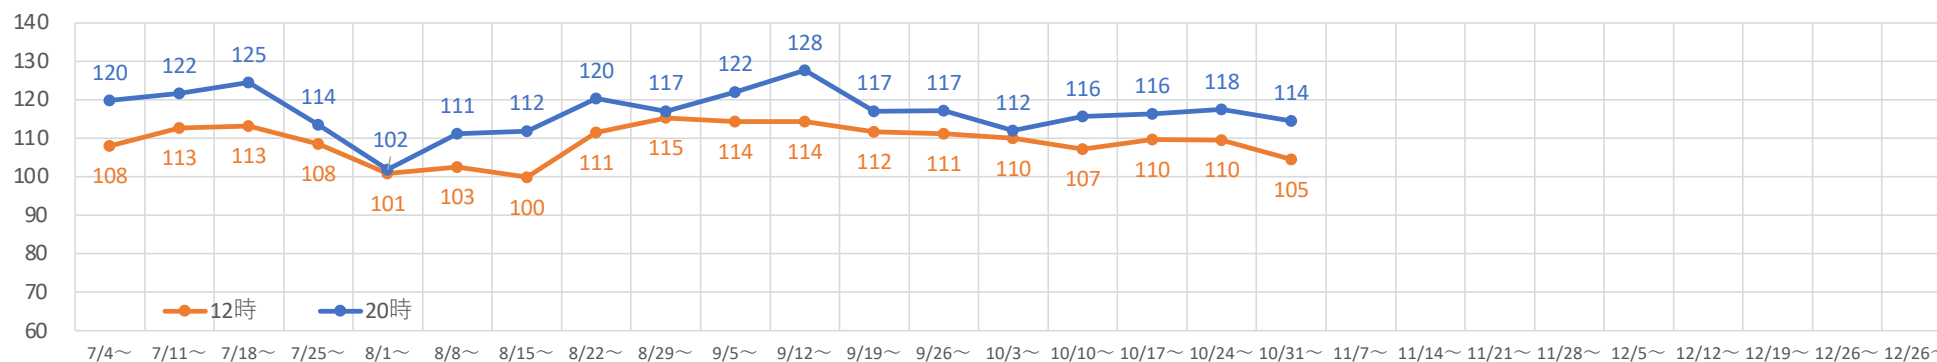

札幌市内の人流レポート（2022年10月）

地下鉄南北線すすきの駅周辺

2022年11月11日

札幌市立大学AITセンター 高橋 尚人

すすきの駅周辺の月別人口の推移（2021年1月-2022年10月）

- 対象エリア：地下鉄南北線すすきの駅周辺（半径500m圏）
- KDDI Location Analyzerを使用

2021年・2022年の休日の人流（週別）

平日の12時・20時の人流（週別）

平日12時・20時のすすきの駅周辺の人流（1/3の週の12時・20時の人流を100として計算）

平日12時・20時のすすきの駅周辺の人流（1/3の週の12時・20時の人流を100として計算）

休日の12時・20時の人流（週別）

休日12時・20時のすすきの駅周辺の人流（1/3の週の12時・20時の人流を100として計算）

休日12時・20時のすすきの駅周辺の人流（1/3の週の12時・20時の人流を100として計算）