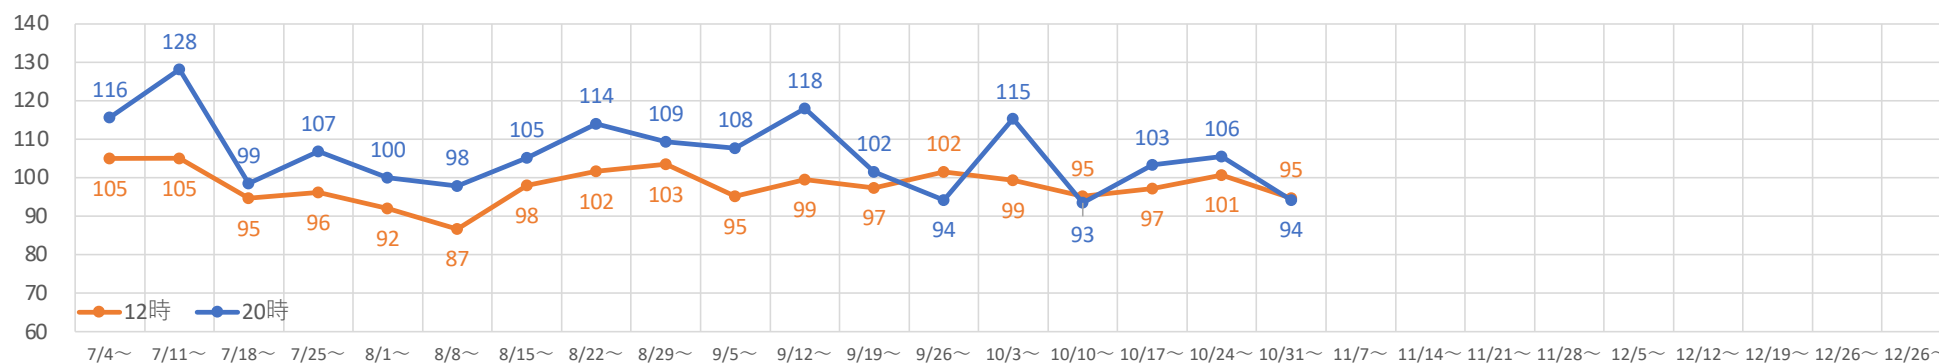

札幌市内の人流レポート（2022年10月）

地下鉄南北線すすきの駅周辺

2022年11月11日

札幌市立大学AITセンター 高橋 尚人

すすきの駅周辺の月別人口の推移（2021年1月-2022年10月）

- 対象エリア：地下鉄南北線すすきの駅周辺（半径500m圏）
- KDDI Location Analyzerを使用

2021年・2022年の休日の人流（週別）

平日の12時・20時の人流（週別）

平日12時・20時のすすきの駅周辺の人流（1/3の週の12時・20時の人流を100として計算）

平日12時・20時のすすきの駅周辺の人流（1/3の週の12時・20時の人流を100として計算）

休日の12時・20時の人流（週別）

休日12時・20時のすすきの駅周辺の人流（1/3の週の12時・20時の人流を100として計算）

休日12時・20時のすすきの駅周辺の人流（1/3の週の12時・20時の人流を100として計算）