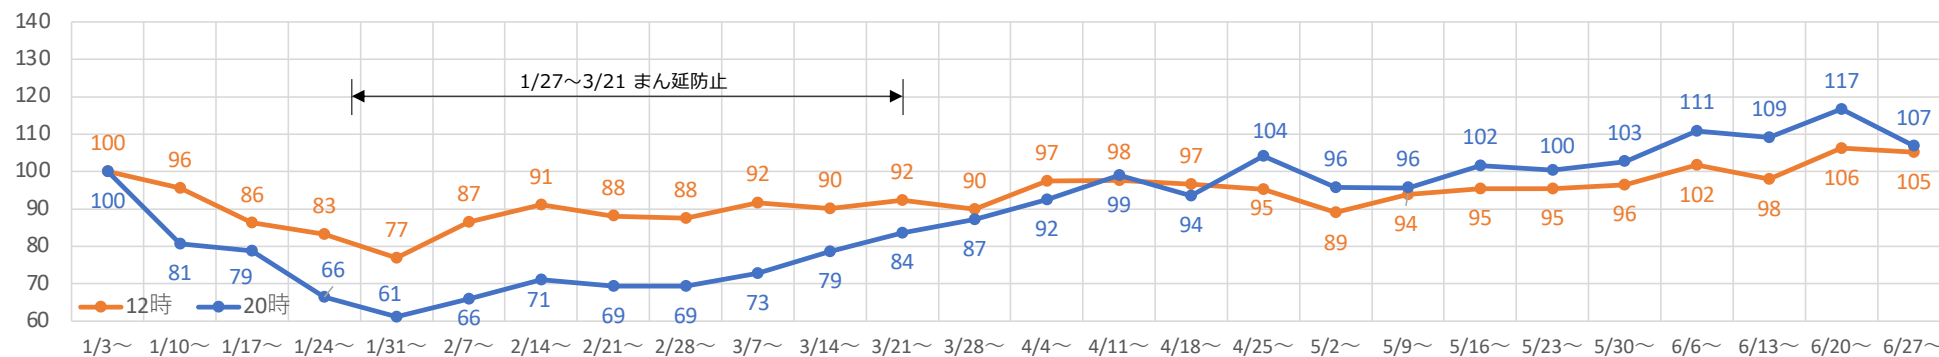

札幌市内の人流レポート（2022年10月）

地下鉄南北線すすきの駅周辺

2022年11月11日

札幌市立大学AITセンター 高橋 尚人

すすきの駅周辺の月別人口の推移（2021年1月-2022年10月）

- 対象エリア：地下鉄南北線すすきの駅周辺（半径500m圏）
- KDDI Location Analyzerを使用

2021年・2022年の休日の人流（週別）

平日の12時・20時の人流（週別）

平日12時・20時のすすきの駅周辺の人流（1/3の週の12時・20時の人流を100として計算）

平日12時・20時のすすきの駅周辺の人流（1/3の週の12時・20時の人流を100として計算）

休日の12時・20時の人流（週別）

休日12時・20時のすすきの駅周辺の人流（1/3の週の12時・20時の人流を100として計算）

休日12時・20時のすすきの駅周辺の人流（1/3の週の12時・20時の人流を100として計算）