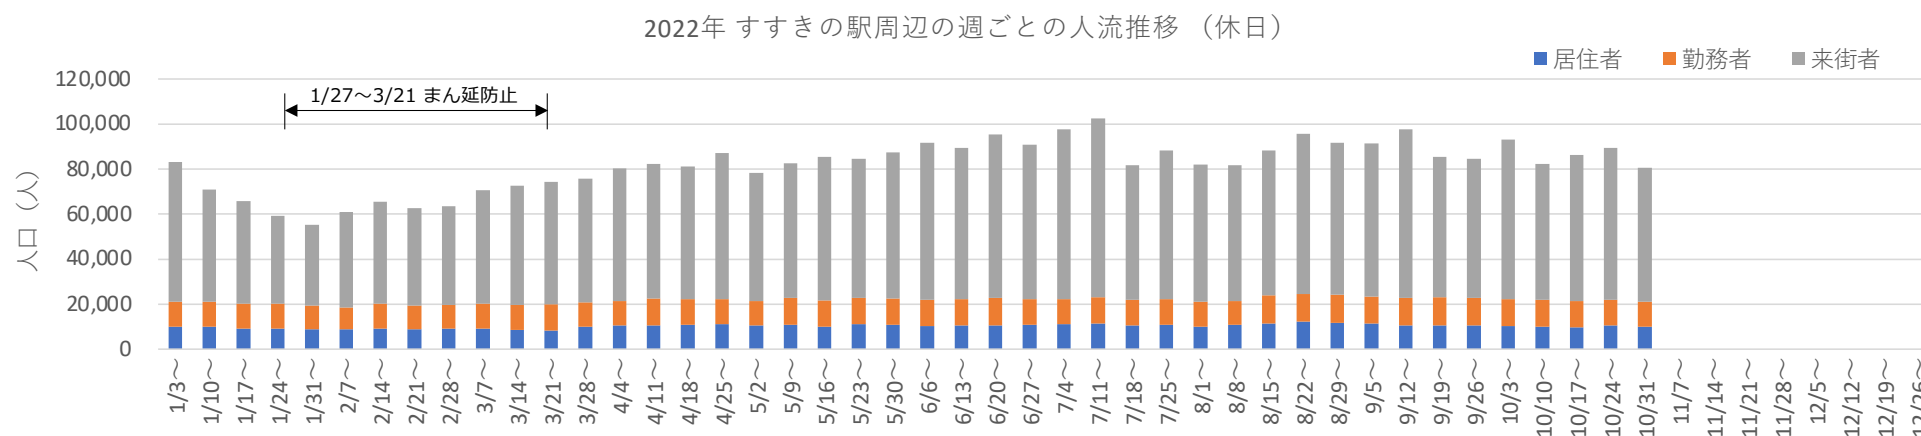

札幌市内の人流レポート（2022年10月）

地下鉄南北線すすきの駅周辺

2022年11月11日

札幌市立大学AITセンター 高橋 尚人

すすきの駅周辺の月別人口の推移（2021年1月-2022年10月）

- 対象エリア：地下鉄南北線すすきの駅周辺（半径500m圏）
- KDDI Location Analyzerを使用

2021年・2022年の休日の人流（週別）

平日の12時・20時の人流（週別）

平日12時・20時のすすきの駅周辺の人流（1/3の週の12時・20時の人流を100として計算）

平日12時・20時のすすきの駅周辺の人流（1/3の週の12時・20時の人流を100として計算）

休日の12時・20時の人流（週別）

休日12時・20時のすすきの駅周辺の人流（1/3の週の12時・20時の人流を100として計算）

休日12時・20時のすすきの駅周辺の人流（1/3の週の12時・20時の人流を100として計算）