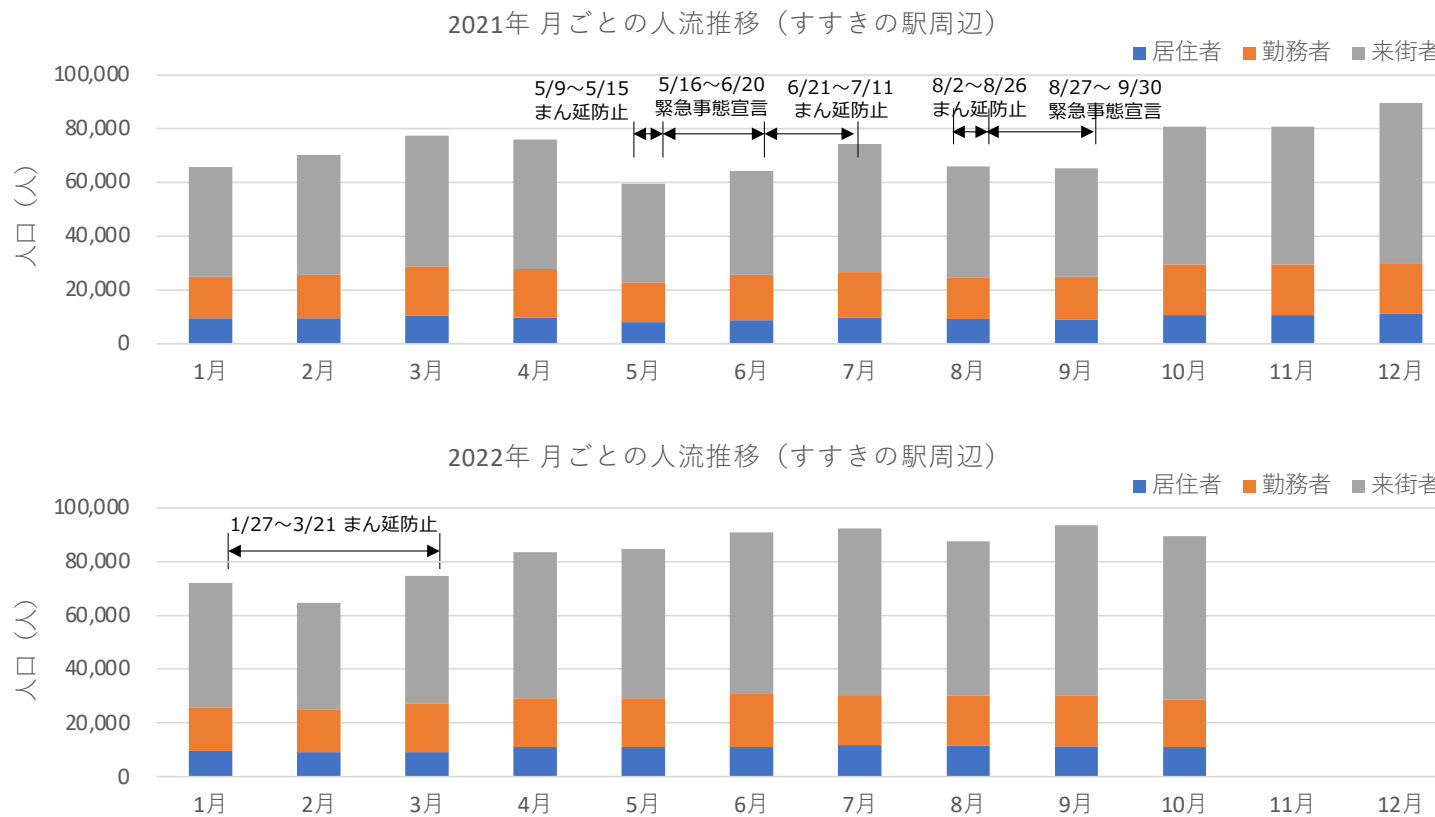

札幌市内の人流レポート（2022年10月）

地下鉄南北線すすきの駅周辺

2022年11月11日

札幌市立大学AITセンター 高橋 尚人

すすきの駅周辺の月別人口の推移（2021年1月-2022年10月）

- 対象エリア：地下鉄南北線すすきの駅周辺（半径500m圏）
- KDDI Location Analyzerを使用

2021年・2022年の休日の人流（週別）

平日の12時・20時の人流（週別）

平日12時・20時のすすきの駅周辺の人流（1/3の週の12時・20時の人流を100として計算）

平日12時・20時のすすきの駅周辺の人流（1/3の週の12時・20時の人流を100として計算）

休日の12時・20時の人流（週別）

休日12時・20時のすすきの駅周辺の人流（1/3の週の12時・20時の人流を100として計算）

休日12時・20時のすすきの駅周辺の人流（1/3の週の12時・20時の人流を100として計算）