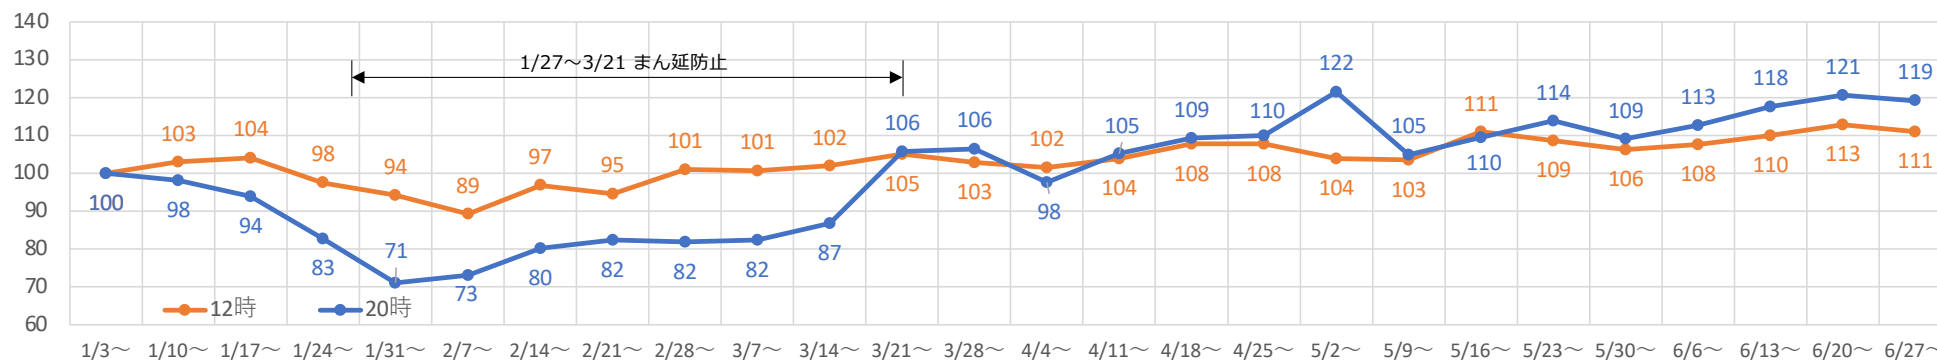

札幌市内の人流レポート（2022年10月）

地下鉄南北線すすきの駅周辺

2022年11月11日

札幌市立大学AITセンター 高橋 尚人

すすきの駅周辺の月別人口の推移（2021年1月-2022年10月）

- 対象エリア：地下鉄南北線すすきの駅周辺（半径500m圏）
- KDDI Location Analyzerを使用

2021年・2022年の休日の人流（週別）

平日の12時・20時の人流（週別）

平日12時・20時のすすきの駅周辺の人流（1/3の週の12時・20時の人流を100として計算）

平日12時・20時のすすきの駅周辺の人流（1/3の週の12時・20時の人流を100として計算）

休日の12時・20時の人流（週別）

休日12時・20時のすすきの駅周辺の人流（1/3の週の12時・20時の人流を100として計算）

休日12時・20時のすすきの駅周辺の人流（1/3の週の12時・20時の人流を100として計算）