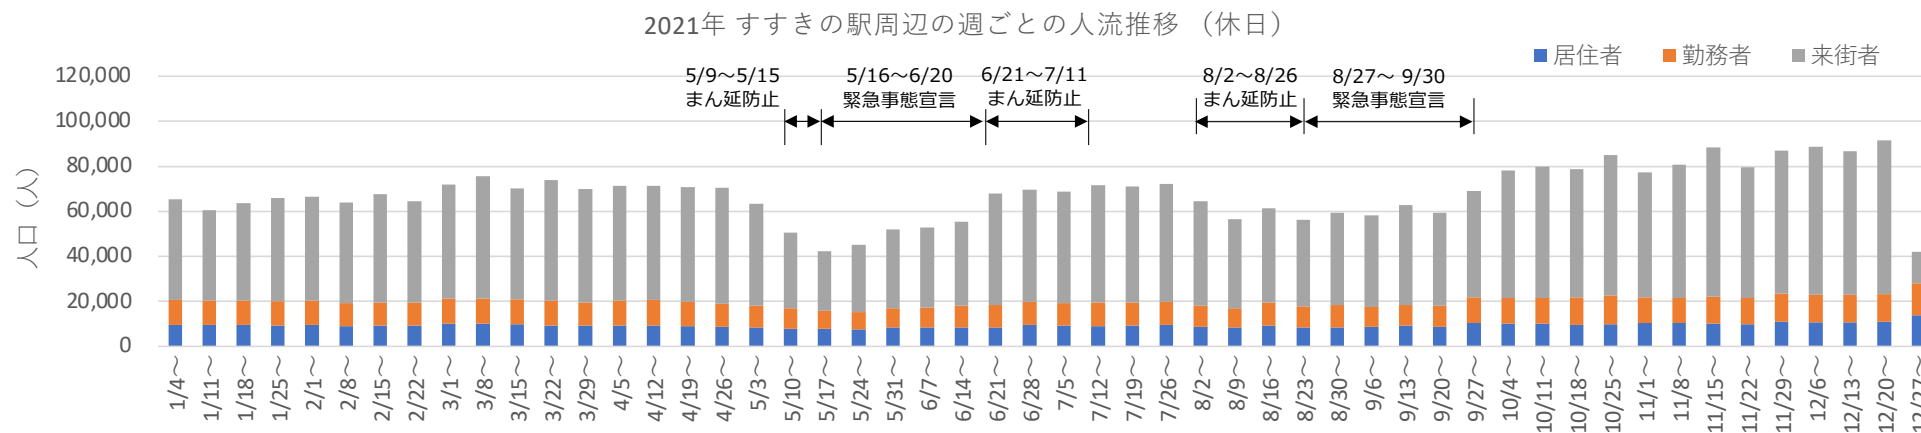

札幌市内の人流レポート（2022年10月）

地下鉄南北線すすきの駅周辺

2022年11月11日

札幌市立大学AITセンター 高橋 尚人

すすきの駅周辺の月別人口の推移（2021年1月-2022年10月）

- 対象エリア：地下鉄南北線すすきの駅周辺（半径500m圏）
- KDDI Location Analyzerを使用

2021年・2022年の休日の人流（週別）

平日の12時・20時の人流（週別）

平日12時・20時のすすきの駅周辺の人流（1/3の週の12時・20時の人流を100として計算）

平日12時・20時のすすきの駅周辺の人流（1/3の週の12時・20時の人流を100として計算）

休日の12時・20時の人流（週別）

休日12時・20時のすすきの駅周辺の人流（1/3の週の12時・20時の人流を100として計算）

休日12時・20時のすすきの駅周辺の人流（1/3の週の12時・20時の人流を100として計算）