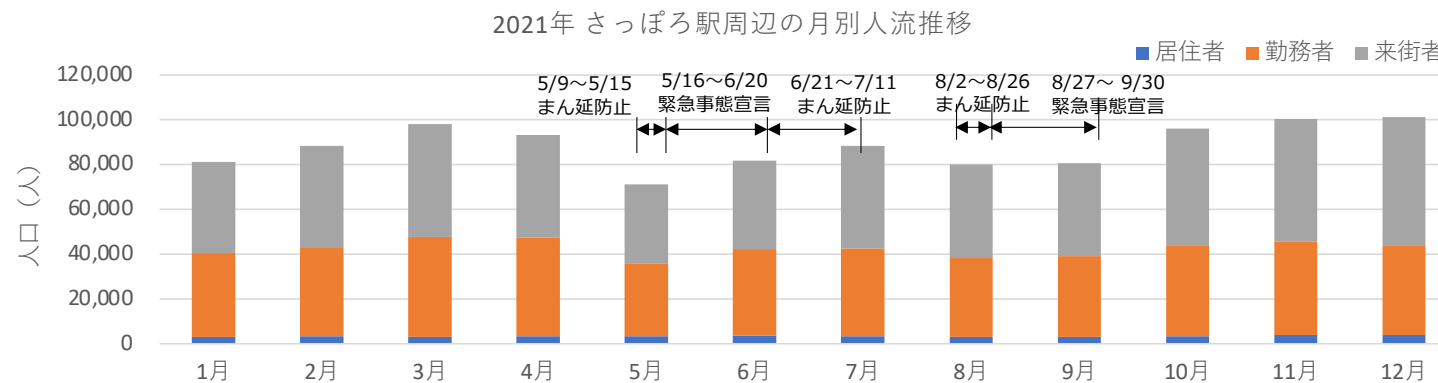

札幌市内の人流レポート（2022年11月）

地下鉄南北線さっぽろ駅周辺

2022年12月9日

札幌市立大学AITセンター 高橋 尚人

さっぽろ駅周辺の月別人口の推移（2021年1月-2022年11月）

- 対象エリア：地下鉄南北線さっぽろ駅周辺（半径500m圏）
- KDDI Location Analyzerを使用

2021年・2022年の平日の人流の推移（週別）

2021年・2022年の休日の人流（週別）

平日の12時・20時の人流（週別）

平日12時・20時のさっぽろ駅周辺の人流（1/3の週の12時・20時の人流を100として計算）

平日12時・20時のさっぽろ駅周辺の人流（1/3の週の12時・20時の人流を100として計算）

休日の12時・20時の人流（週別）

休日12時・20時のさっぽろ駅周辺の人流（1/3の週の12時・20時の人流を100として計算）

休日12時・20時のさっぽろ駅周辺の人流（1/3の週の12時・20時の人流を100として計算）