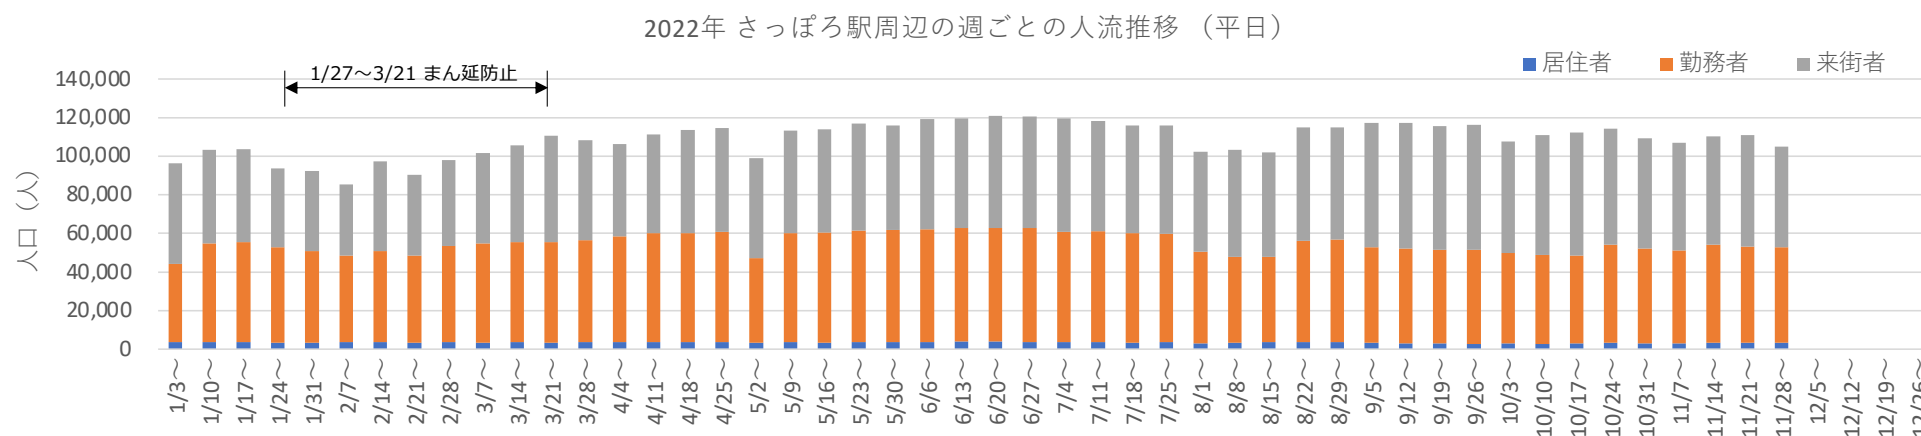

札幌市内の人流レポート（2022年11月）

地下鉄南北線さっぽろ駅周辺

2022年12月9日

札幌市立大学AITセンター 高橋 尚人

さっぽろ駅周辺の月別人口の推移（2021年1月-2022年11月）

- 対象エリア：地下鉄南北線さっぽろ駅周辺（半径500m圏）
- KDDI Location Analyzerを使用

2021年・2022年の平日の人流の推移（週別）

2021年・2022年の休日の人流（週別）

平日の12時・20時の人流（週別）

平日12時・20時のさっぽろ駅周辺の人流（1/3の週の12時・20時の人流を100として計算）

平日12時・20時のさっぽろ駅周辺の人流（1/3の週の12時・20時の人流を100として計算）

休日の12時・20時の人流（週別）

休日12時・20時のさっぽろ駅周辺の人流（1/3の週の12時・20時の人流を100として計算）

休日12時・20時のさっぽろ駅周辺の人流（1/3の週の12時・20時の人流を100として計算）