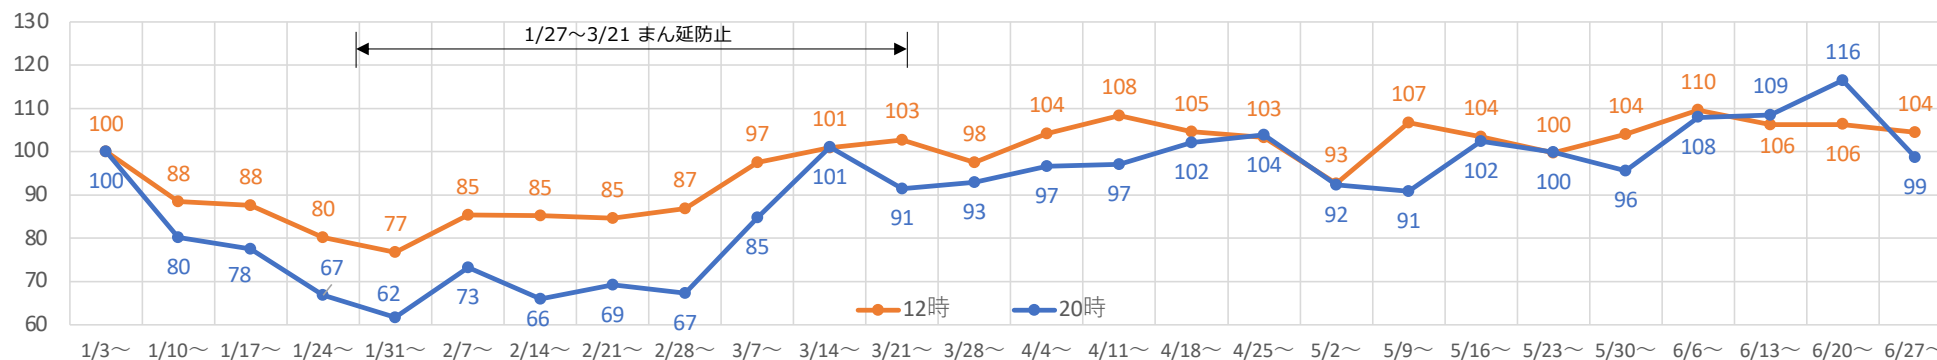

平日の12時・20時の人流（週別）

平日12時・20時のさっぽろ駅周辺の人流（1/3の週の12時・20時の人流を100として計算）

平日12時・20時のさっぽろ駅周辺の人流（1/3の週の12時・20時の人流を100として計算）

休日の12時・20時の人流（週別）

休日12時・20時のさっぽろ駅周辺の人流（1/3の週の12時・20時の人流を100として計算）

休日12時・20時のさっぽろ駅周辺の人流（1/3の週の12時・20時の人流を100として計算）