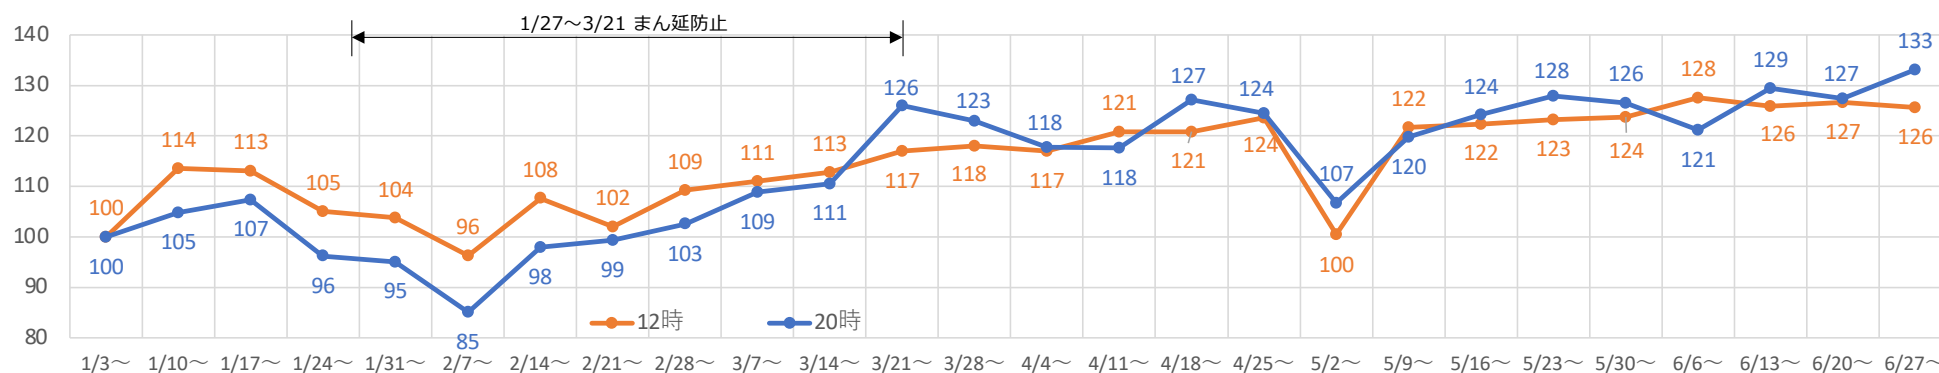

札幌市内の人流レポート（2022年11月）

地下鉄南北線さっぽろ駅周辺

2022年12月9日

札幌市立大学AITセンター 高橋 尚人

さっぽろ駅周辺の月別人口の推移（2021年1月-2022年11月）

- 対象エリア：地下鉄南北線さっぽろ駅周辺（半径500m圏）
- KDDI Location Analyzerを使用

2021年・2022年の平日の人流の推移（週別）

2021年・2022年の休日の人流（週別）

平日の12時・20時の人流（週別）

平日12時・20時のさっぽろ駅周辺の人流（1/3の週の12時・20時の人流を100として計算）

平日12時・20時のさっぽろ駅周辺の人流（1/3の週の12時・20時の人流を100として計算）

休日の12時・20時の人流（週別）

休日12時・20時のさっぽろ駅周辺の人流（1/3の週の12時・20時の人流を100として計算）

休日12時・20時のさっぽろ駅周辺の人流（1/3の週の12時・20時の人流を100として計算）