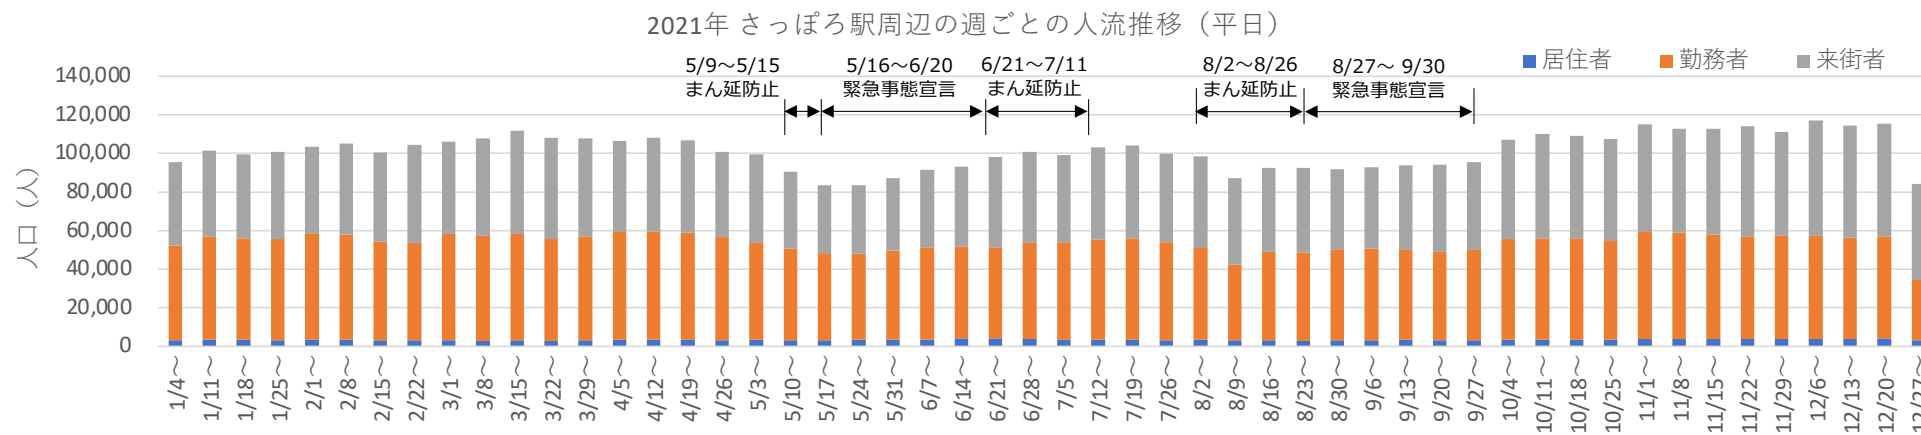

札幌市内の人流レポート（2022年11月）

地下鉄南北線さっぽろ駅周辺

2022年12月9日

札幌市立大学AITセンター 高橋 尚人

さっぽろ駅周辺の月別人口の推移（2021年1月-2022年11月）

- 対象エリア：地下鉄南北線さっぽろ駅周辺（半径500m圏）
- KDDI Location Analyzerを使用

2021年・2022年の平日の人流の推移（週別）

2021年・2022年の休日の人流（週別）

平日の12時・20時の人流（週別）

平日12時・20時のさっぽろ駅周辺の人流（1/3の週の12時・20時の人流を100として計算）

平日12時・20時のさっぽろ駅周辺の人流（1/3の週の12時・20時の人流を100として計算）

休日の12時・20時の人流（週別）

休日12時・20時のさっぽろ駅周辺の人流（1/3の週の12時・20時の人流を100として計算）

休日12時・20時のさっぽろ駅周辺の人流（1/3の週の12時・20時の人流を100として計算）