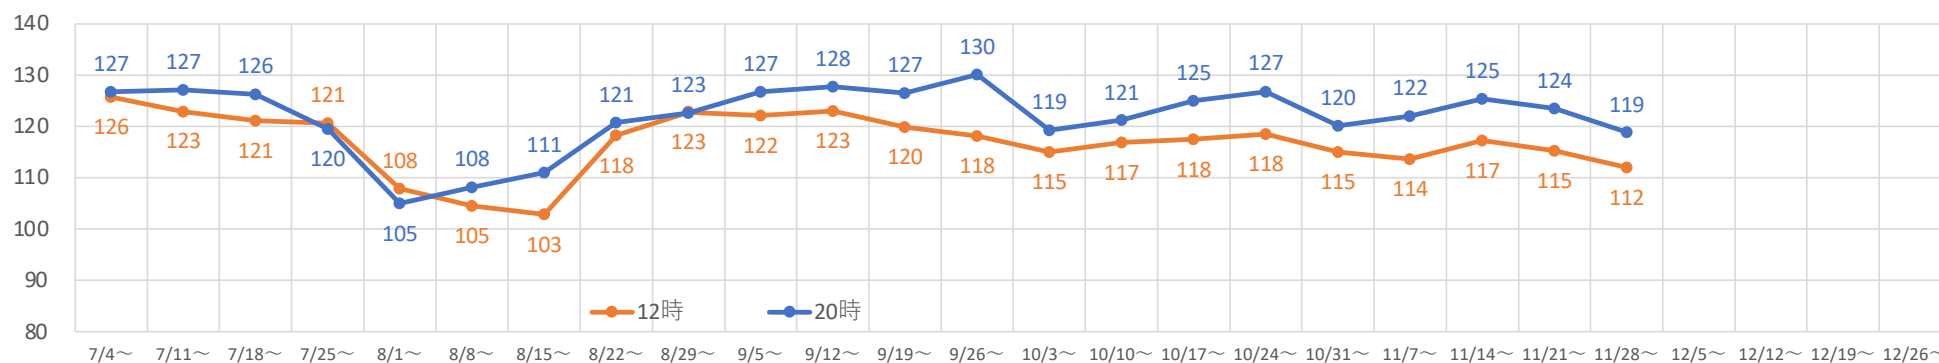

札幌市内の人流レポート（2022年11月）

地下鉄南北線さっぽろ駅周辺

2022年12月9日

札幌市立大学AITセンター 高橋 尚人

さっぽろ駅周辺の月別人口の推移（2021年1月-2022年11月）

- 対象エリア：地下鉄南北線さっぽろ駅周辺（半径500m圏）
- KDDI Location Analyzerを使用

2021年・2022年の平日の人流の推移（週別）

2021年・2022年の休日の人流（週別）

平日の12時・20時の人流（週別）

平日12時・20時のさっぽろ駅周辺の人流（1/3の週の12時・20時の人流を100として計算）

平日12時・20時のさっぽろ駅周辺の人流（1/3の週の12時・20時の人流を100として計算）

休日の12時・20時の人流（週別）

休日12時・20時のさっぽろ駅周辺の人流（1/3の週の12時・20時の人流を100として計算）

休日12時・20時のさっぽろ駅周辺の人流（1/3の週の12時・20時の人流を100として計算）