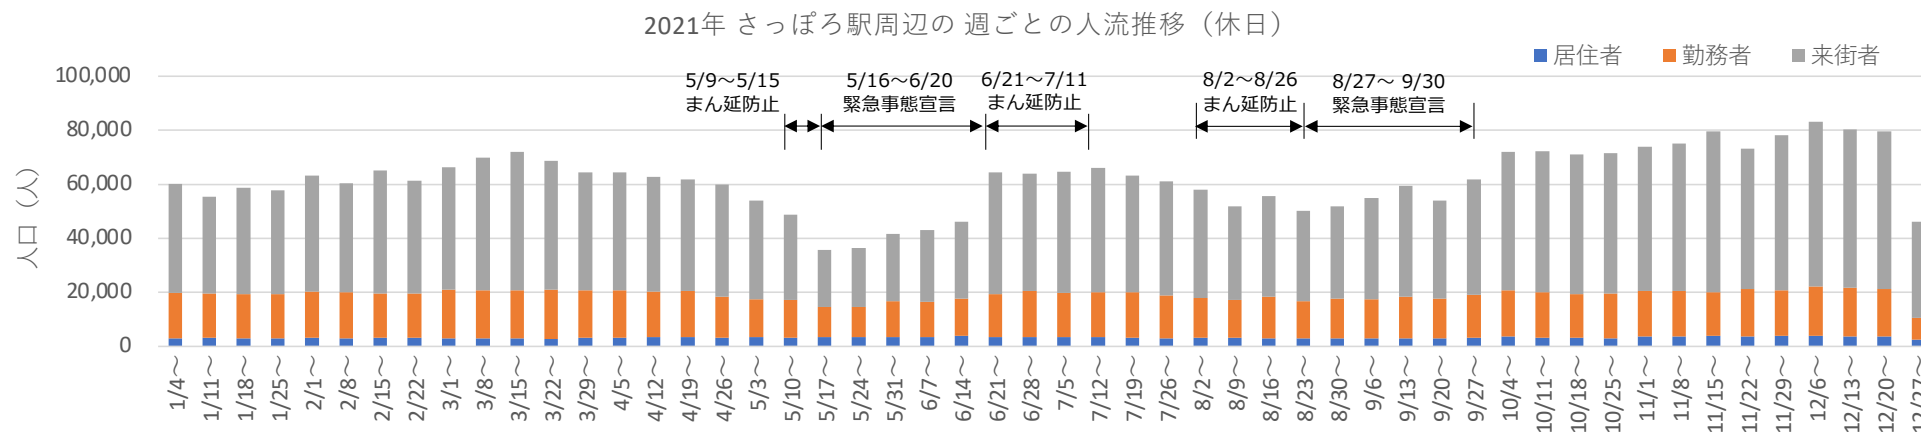

札幌市内の人流レポート（2022年11月）

地下鉄南北線さっぽろ駅周辺

2022年12月9日

札幌市立大学AITセンター 高橋 尚人

さっぽろ駅周辺の月別人口の推移（2021年1月-2022年11月）

- 対象エリア：地下鉄南北線さっぽろ駅周辺（半径500m圏）
- KDDI Location Analyzerを使用

2021年・2022年の平日の人流の推移（週別）

2021年・2022年の休日の人流（週別）

平日の12時・20時の人流（週別）

平日12時・20時のさっぽろ駅周辺の人流（1/3の週の12時・20時の人流を100として計算）

平日12時・20時のさっぽろ駅周辺の人流（1/3の週の12時・20時の人流を100として計算）

休日の12時・20時の人流（週別）

休日12時・20時のさっぽろ駅周辺の人流（1/3の週の12時・20時の人流を100として計算）

休日12時・20時のさっぽろ駅周辺の人流（1/3の週の12時・20時の人流を100として計算）