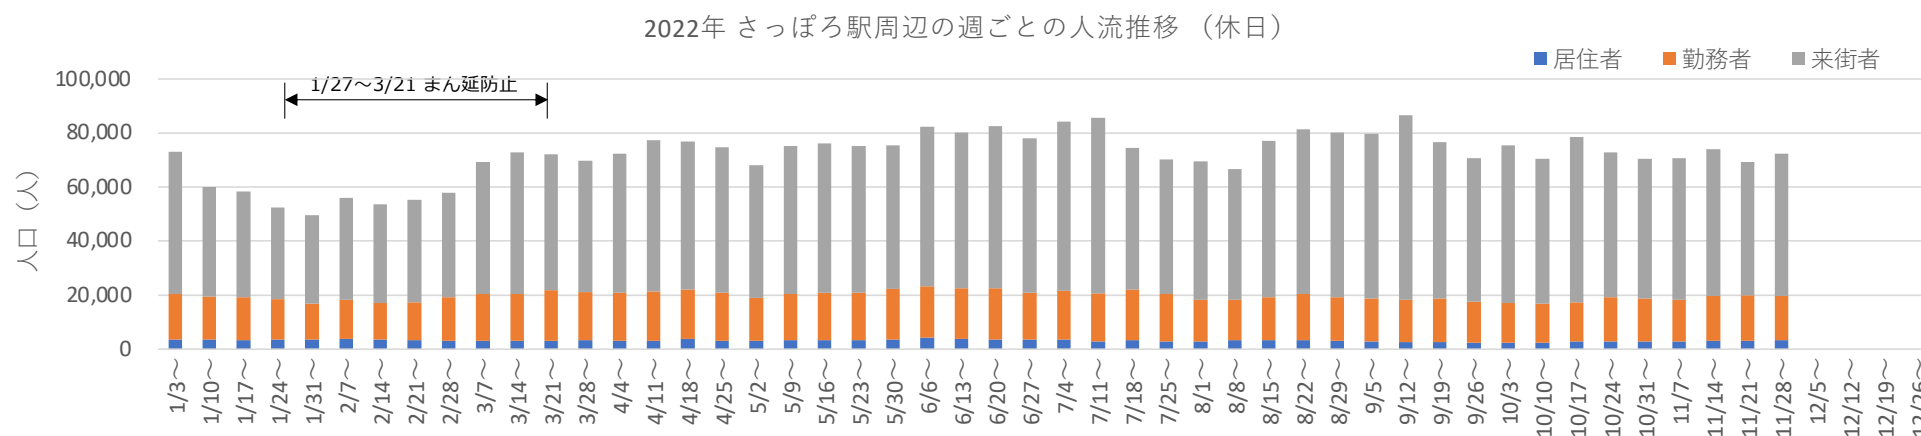

札幌市内の人流レポート（2022年11月）

地下鉄南北線さっぽろ駅周辺

2022年12月9日

札幌市立大学AITセンター 高橋 尚人

さっぽろ駅周辺の月別人口の推移（2021年1月-2022年11月）

- 対象エリア：地下鉄南北線さっぽろ駅周辺（半径500m圏）
- KDDI Location Analyzerを使用

2021年・2022年の平日の人流の推移（週別）

2021年・2022年の休日の人流（週別）

平日の12時・20時の人流（週別）

平日12時・20時のさっぽろ駅周辺の人流（1/3の週の12時・20時の人流を100として計算）

平日12時・20時のさっぽろ駅周辺の人流（1/3の週の12時・20時の人流を100として計算）

休日の12時・20時の人流（週別）

休日12時・20時のさっぽろ駅周辺の人流（1/3の週の12時・20時の人流を100として計算）

休日12時・20時のさっぽろ駅周辺の人流（1/3の週の12時・20時の人流を100として計算）