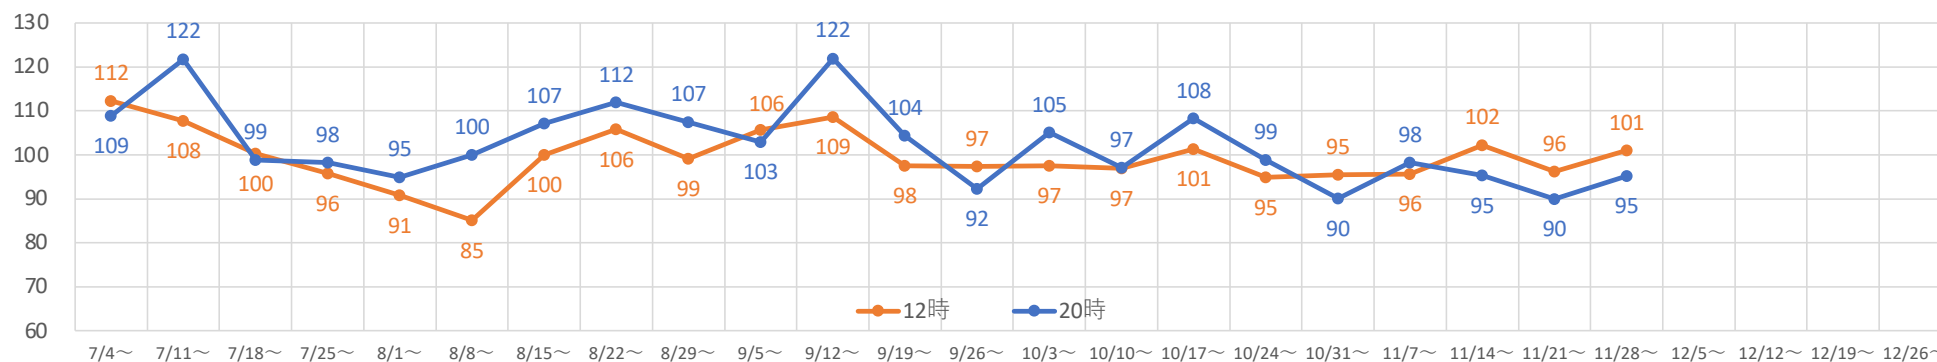

平日の12時・20時の人流（週別）

平日12時・20時のさっぽろ駅周辺の人流（1/3の週の12時・20時の人流を100として計算）

平日12時・20時のさっぽろ駅周辺の人流（1/3の週の12時・20時の人流を100として計算）

休日の12時・20時の人流（週別）

休日12時・20時のさっぽろ駅周辺の人流（1/3の週の12時・20時の人流を100として計算）

休日12時・20時のさっぽろ駅周辺の人流（1/3の週の12時・20時の人流を100として計算）