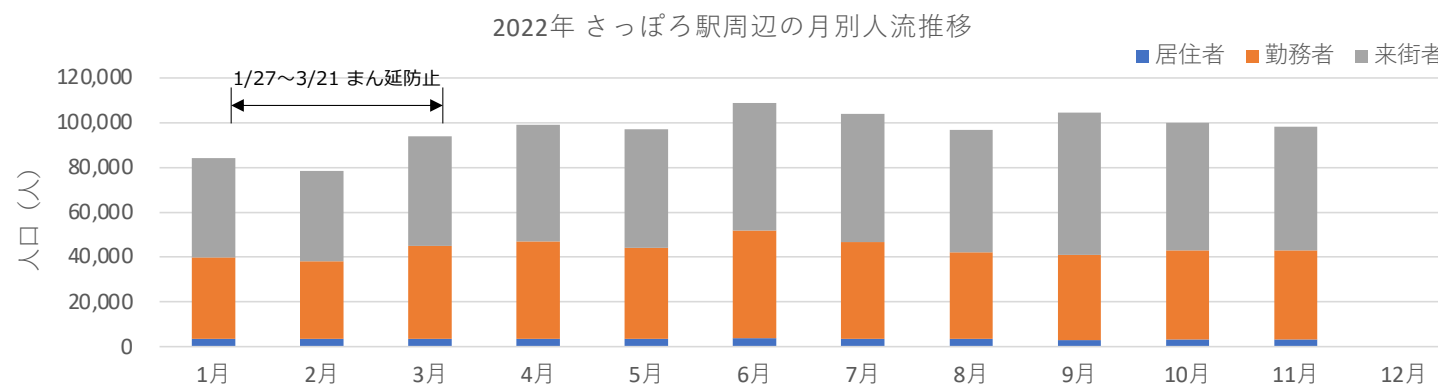

札幌市内の人流レポート（2022年11月）

地下鉄南北線さっぽろ駅周辺

2022年12月9日

札幌市立大学AITセンター 高橋 尚人

さっぽろ駅周辺の月別人口の推移（2021年1月-2022年11月）

- 対象エリア：地下鉄南北線さっぽろ駅周辺（半径500m圏）
- KDDI Location Analyzerを使用

2021年・2022年の平日の人流の推移（週別）

2021年・2022年の休日の人流（週別）

平日の12時・20時の人流（週別）

平日12時・20時のさっぽろ駅周辺の人流（1/3の週の12時・20時の人流を100として計算）

平日12時・20時のさっぽろ駅周辺の人流（1/3の週の12時・20時の人流を100として計算）

休日の12時・20時の人流（週別）

休日12時・20時のさっぽろ駅周辺の人流（1/3の週の12時・20時の人流を100として計算）

休日12時・20時のさっぽろ駅周辺の人流（1/3の週の12時・20時の人流を100として計算）