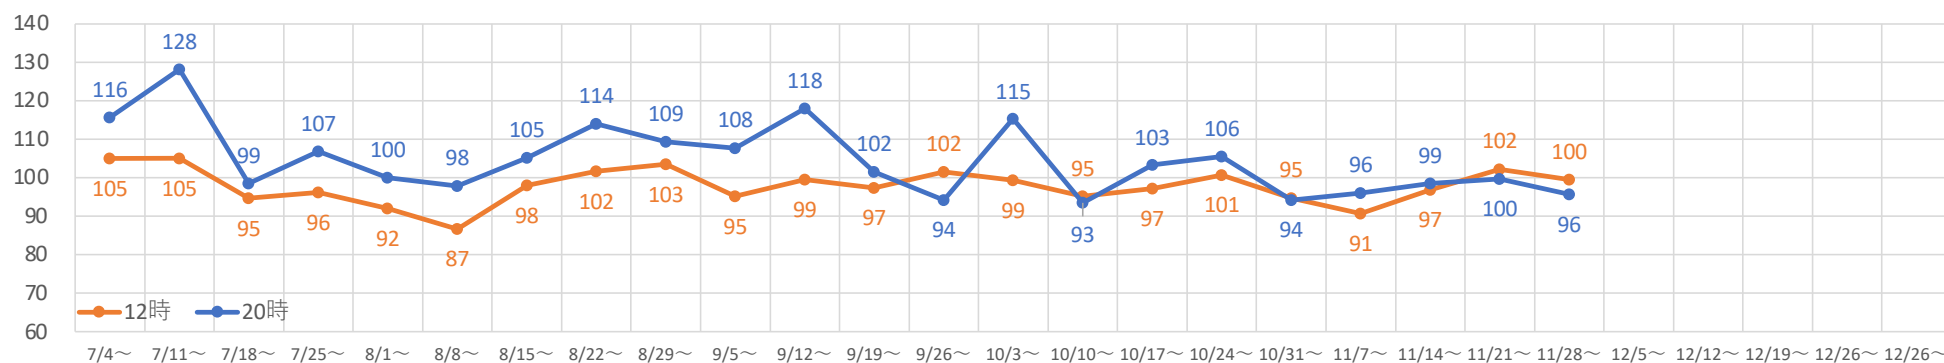

休日12時・20時のすすきの駅周辺の人流（1/3の週の12時・20時の人流を100として計算）