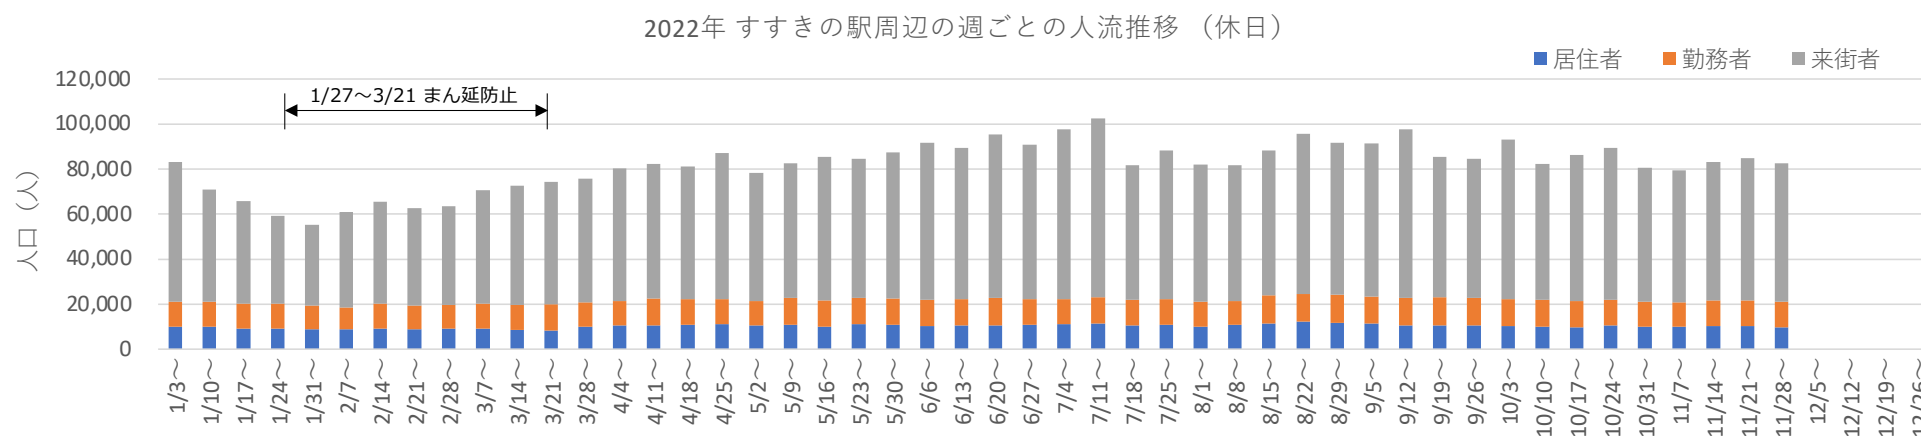

# 札幌市内の人流レポート（2022年11月）

# すすきの駅周辺の月別人口の推移（2021年1月-2022年11月）

- 対象エリア：地下鉄南北線すすきの駅周辺（半径500m圏）
- KDDI Location Analyzerを使用

# 2021年・2022年の休日の人流（週別）