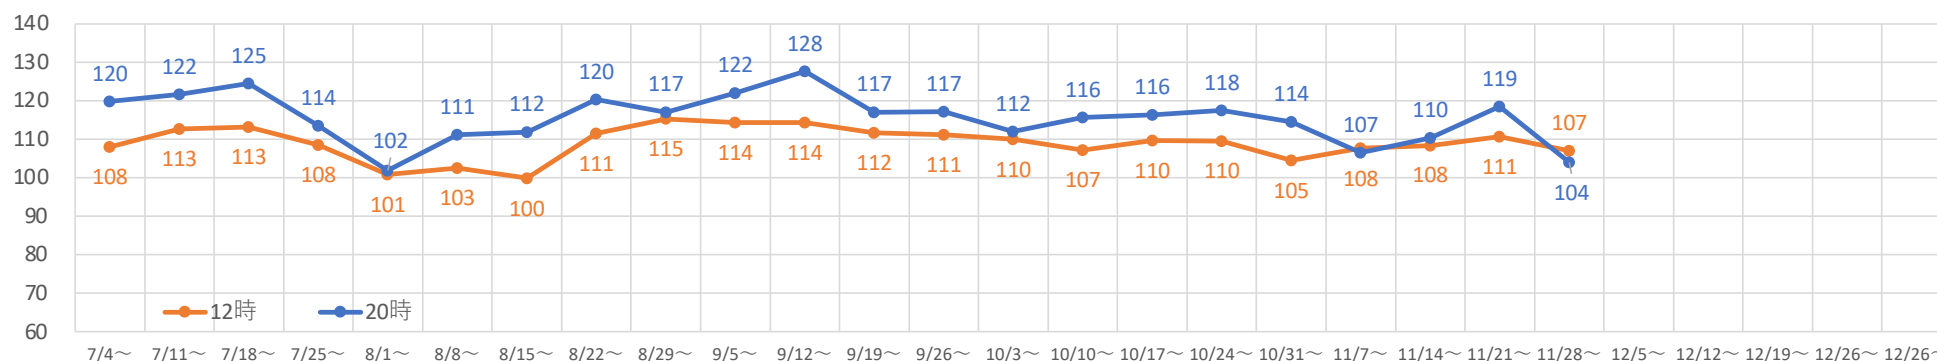

# 2021年・2022年の休日の人流（週別）

# 平日の12時・20時の人流（週別）

平日12時・20時のすすきの駅周辺の人流（1/3の週の12時・20時の人流を100として計算）

平日12時・20時のすすきの駅周辺の人流（1/3の週の12時・20時の人流を100として計算）