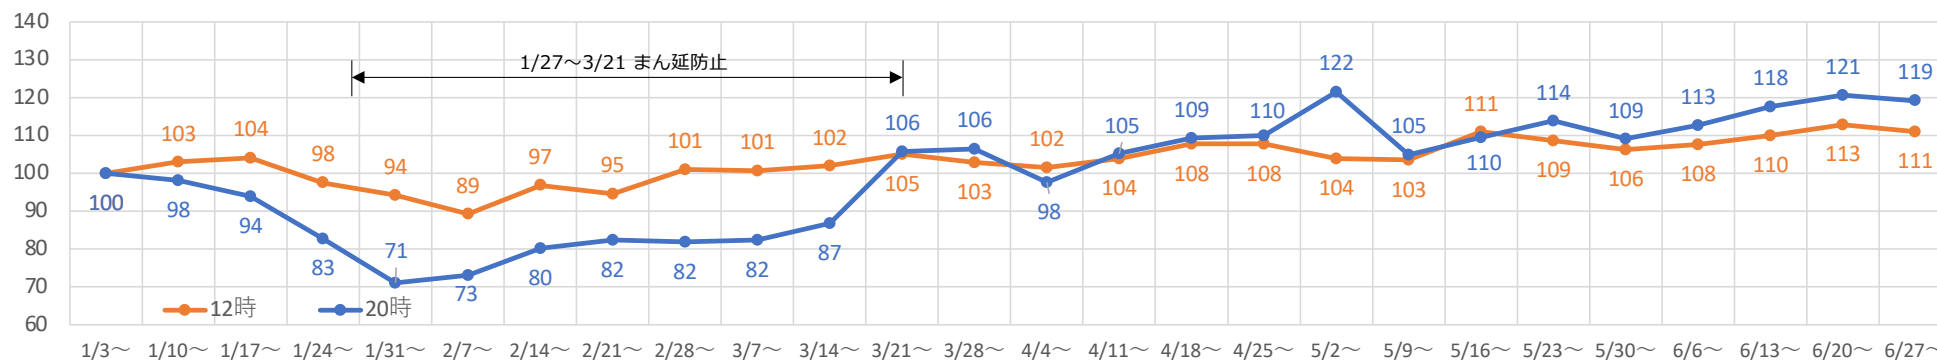

平日の12時・20時の人流（週別）

平日12時・20時のすすきの駅周辺の人流（1/3の週の12時・20時の人流を100として計算）