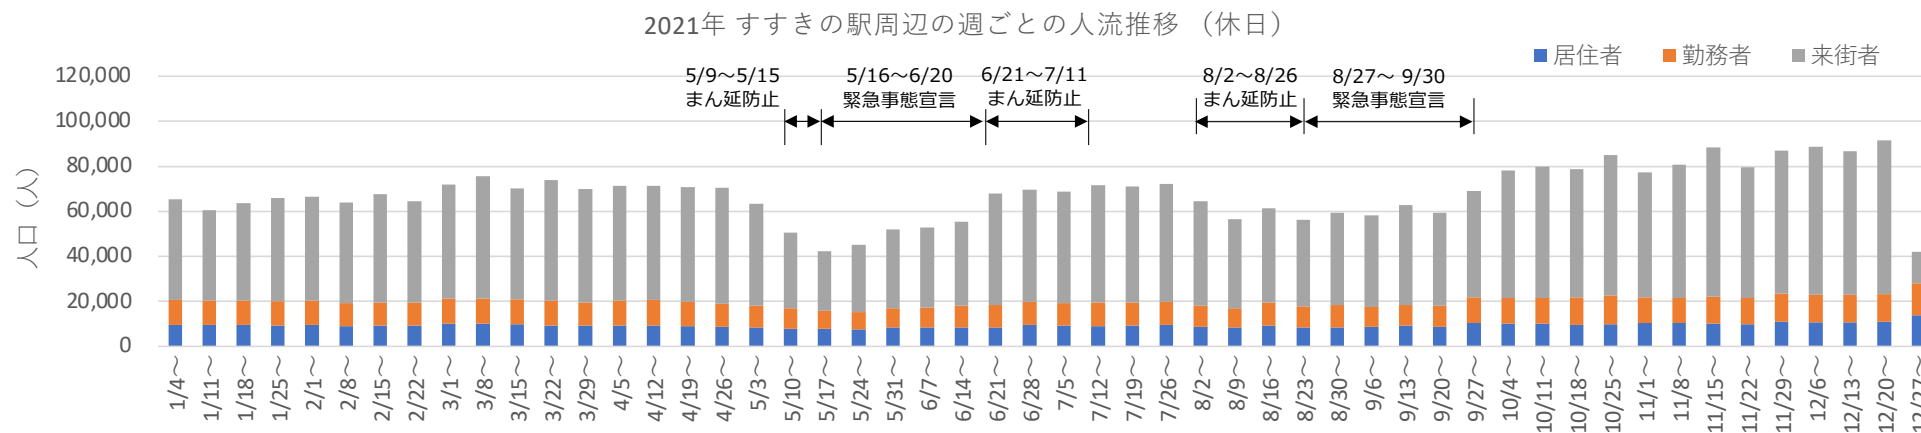

# すすきの駅周辺の月別人口の推移（2021年1月-2022年11月）

- 対象エリア：地下鉄南北線すすきの駅周辺（半径500m圏）
- KDDI Location Analyzerを使用

# 2021年・2022年の休日の人流（週別）