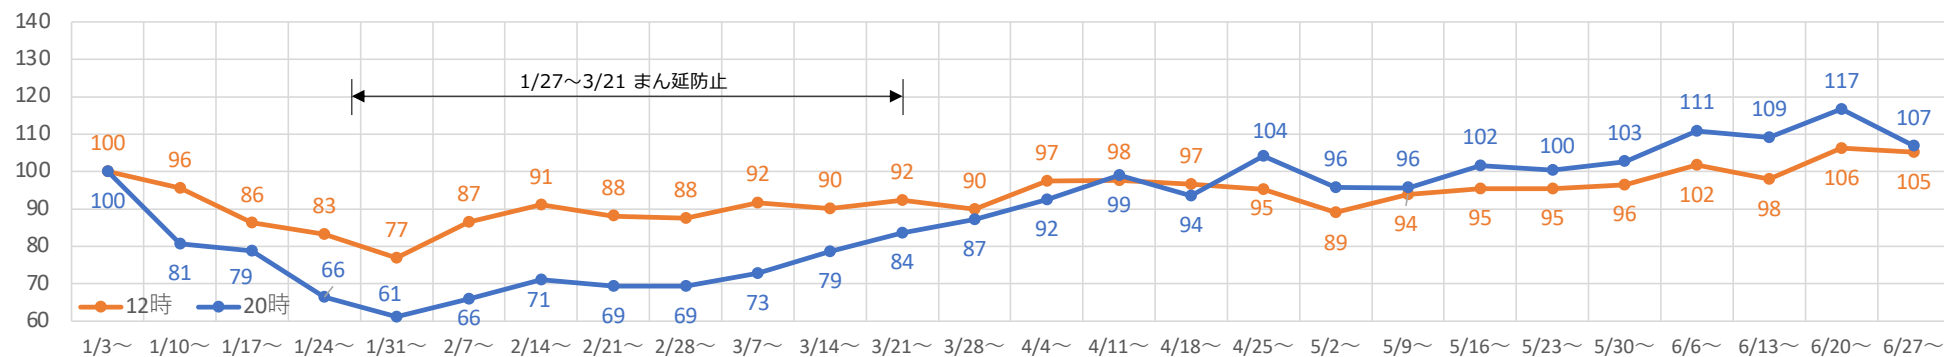

休日の12時・20時の人流（週別）

休日12時・20時のすすきの駅周辺の人流（1/3の週の12時・20時の人流を100として計算）