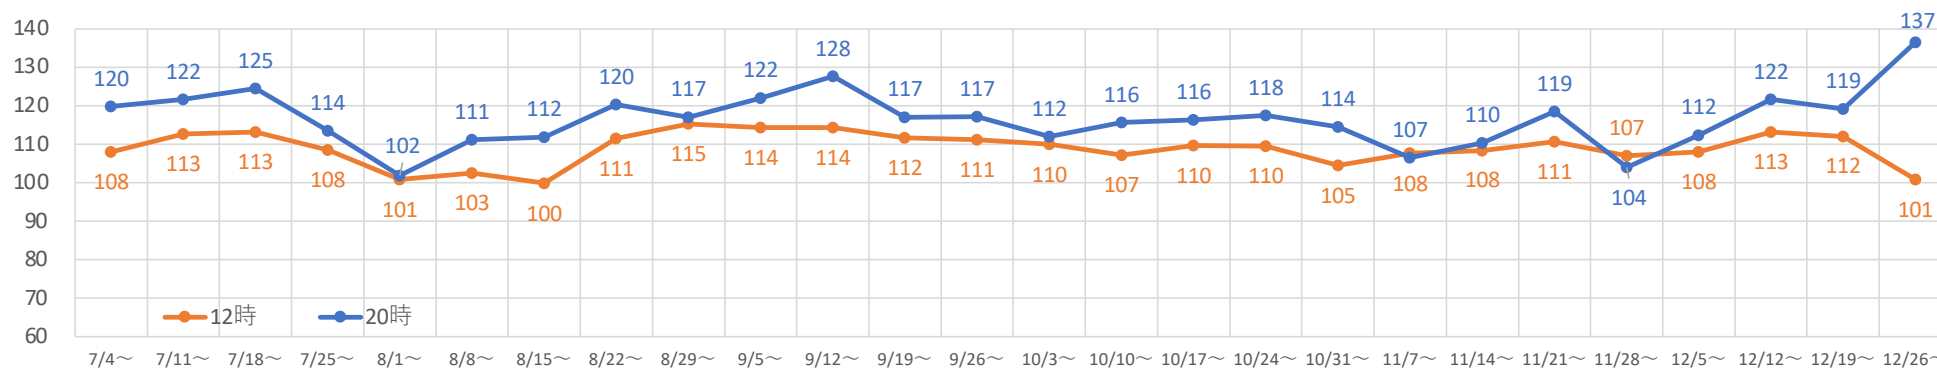

札幌市内の人流レポート（2022年12月）

地下鉄南北線すすきの駅周辺

2023年1月6日

札幌市立大学AITセンター 高橋 尚人

すすきの駅周辺の月別人口の推移（2021年1月-2022年12月）

- 対象エリア：地下鉄南北線すすきの駅周辺（半径500m圏）
- KDDI Location Analyzerを使用

2021年・2022年の休日の人流（週別）

平日の12時・20時の人流（週別）

平日12時・20時のすすきの駅周辺の人流（1/3の週の12時・20時の人流を100として計算）

平日12時・20時のすすきの駅周辺の人流（1/3の週の12時・20時の人流を100として計算）

休日の12時・20時の人流（週別）

休日12時・20時のすすきの駅周辺の人流（1/3の週の12時・20時の人流を100として計算）

休日12時・20時のすすきの駅周辺の人流（1/3の週の12時・20時の人流を100として計算）