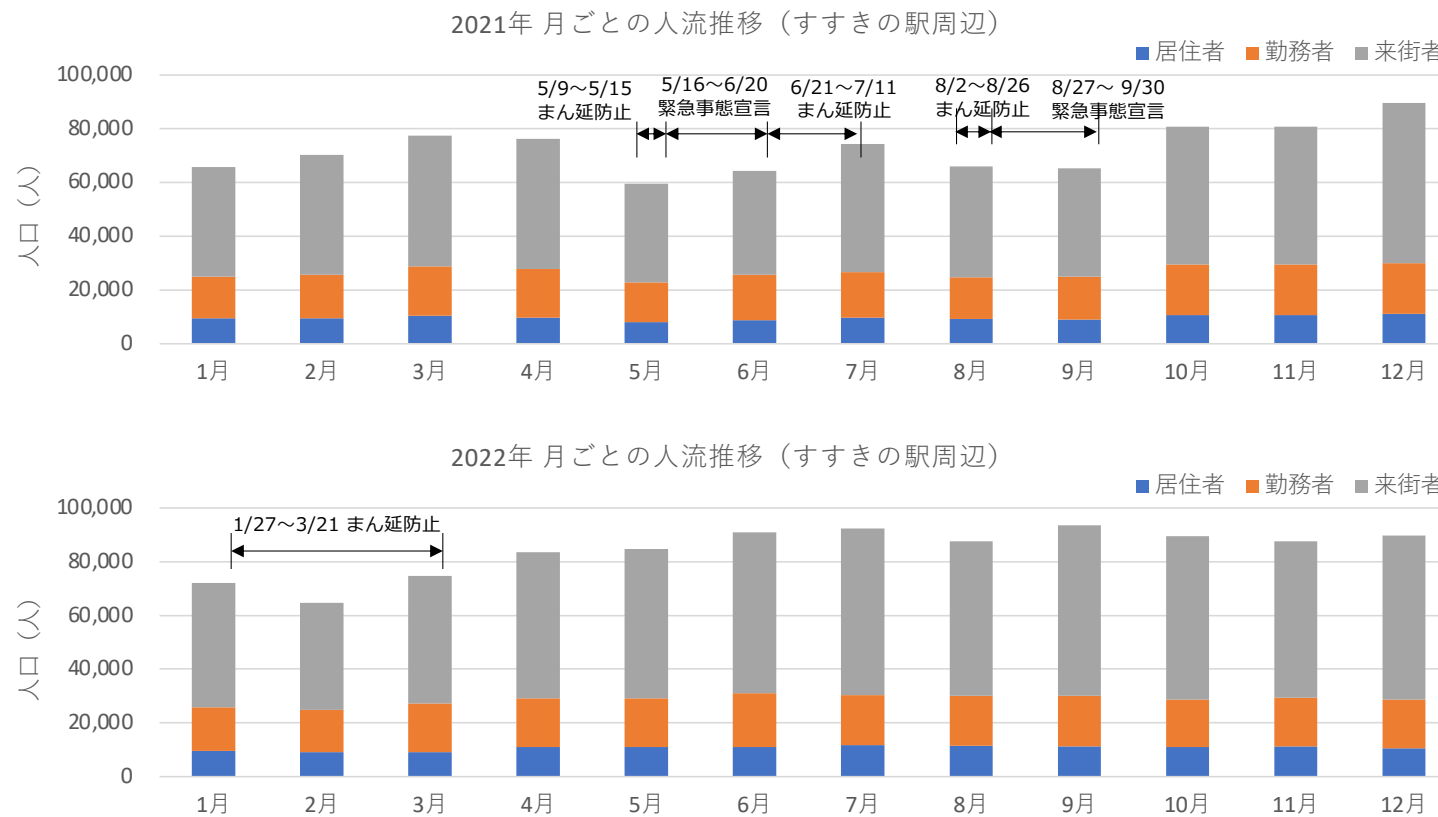

札幌市内の人流レポート（2022年12月）

地下鉄南北線すすきの駅周辺

2023年1月6日

札幌市立大学AITセンター 高橋 尚人

すすきの駅周辺の月別人口の推移（2021年1月-2022年12月）

- 対象エリア：地下鉄南北線すすきの駅周辺（半径500m圏）
- KDDI Location Analyzerを使用

2021年・2022年の休日の人流（週別）

平日の12時・20時の人流（週別）

平日12時・20時のすすきの駅周辺の人流（1/3の週の12時・20時の人流を100として計算）

平日12時・20時のすすきの駅周辺の人流（1/3の週の12時・20時の人流を100として計算）

休日の12時・20時の人流（週別）

休日12時・20時のすすきの駅周辺の人流（1/3の週の12時・20時の人流を100として計算）

休日12時・20時のすすきの駅周辺の人流（1/3の週の12時・20時の人流を100として計算）