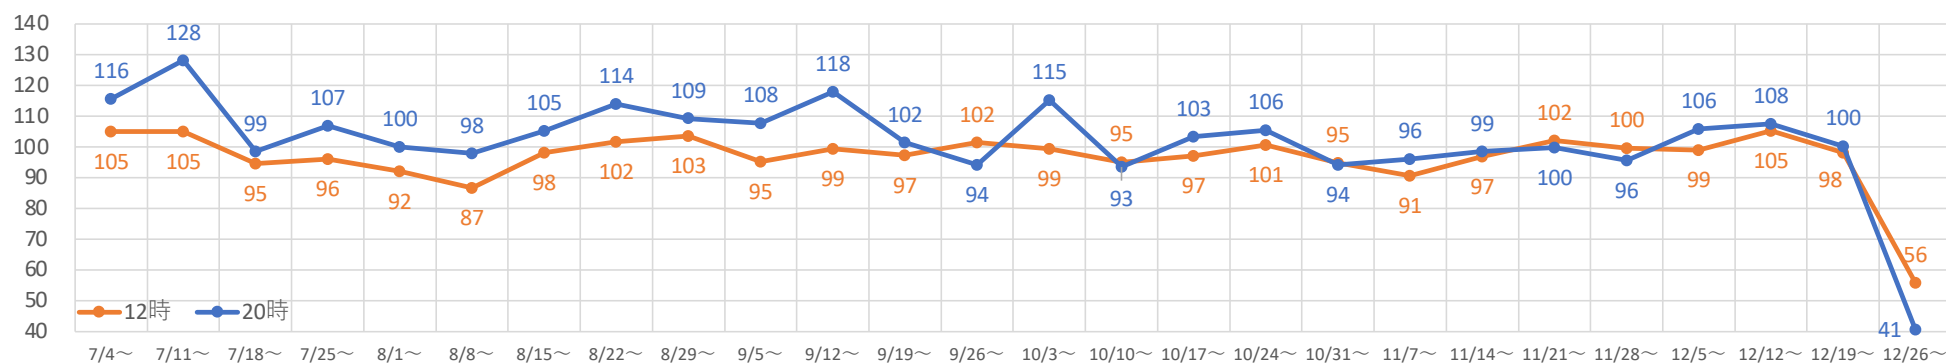

札幌市内の人流レポート（2022年12月）

地下鉄南北線すすきの駅周辺

2023年1月6日

札幌市立大学AITセンター 高橋 尚人

すすきの駅周辺の月別人口の推移（2021年1月-2022年12月）

- 対象エリア：地下鉄南北線すすきの駅周辺（半径500m圏）
- KDDI Location Analyzerを使用

2021年・2022年の休日の人流（週別）

平日の12時・20時の人流（週別）

平日12時・20時のすすきの駅周辺の人流（1/3の週の12時・20時の人流を100として計算）

平日12時・20時のすすきの駅周辺の人流（1/3の週の12時・20時の人流を100として計算）

休日の12時・20時の人流（週別）

休日12時・20時のすすきの駅周辺の人流（1/3の週の12時・20時の人流を100として計算）

休日12時・20時のすすきの駅周辺の人流（1/3の週の12時・20時の人流を100として計算）