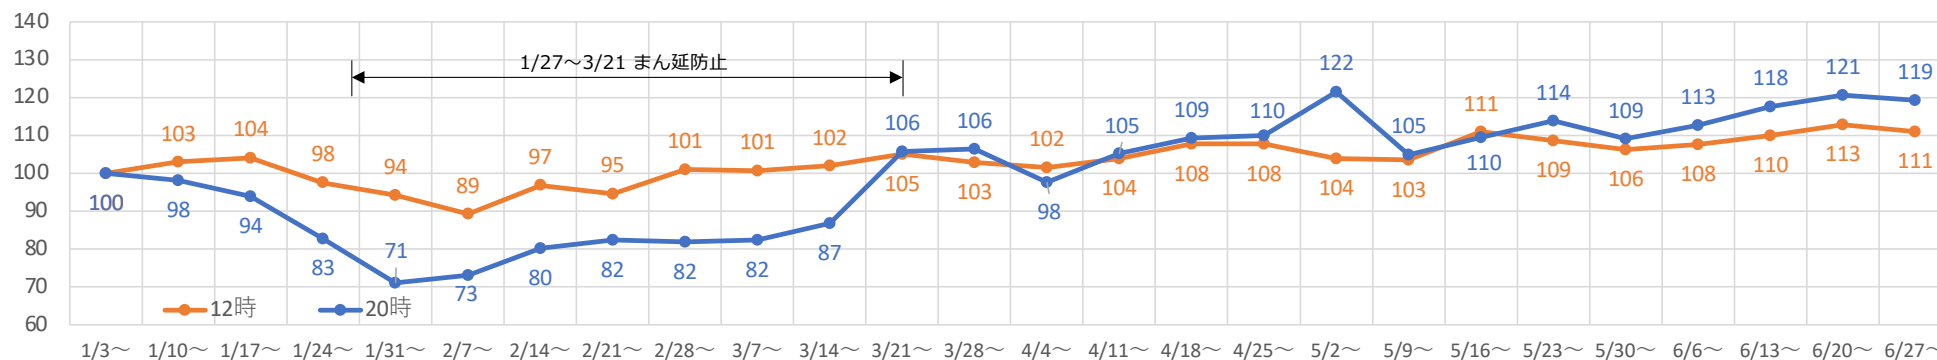

札幌市内の人流レポート（2022年12月）

地下鉄南北線すすきの駅周辺

2023年1月6日

札幌市立大学AITセンター 高橋 尚人

すすきの駅周辺の月別人口の推移（2021年1月-2022年12月）

- 対象エリア：地下鉄南北線すすきの駅周辺（半径500m圏）
- KDDI Location Analyzerを使用

2021年・2022年の休日の人流（週別）

平日の12時・20時の人流（週別）

平日12時・20時のすすきの駅周辺の人流（1/3の週の12時・20時の人流を100として計算）

平日12時・20時のすすきの駅周辺の人流（1/3の週の12時・20時の人流を100として計算）

休日の12時・20時の人流（週別）

休日12時・20時のすすきの駅周辺の人流（1/3の週の12時・20時の人流を100として計算）

休日12時・20時のすすきの駅周辺の人流（1/3の週の12時・20時の人流を100として計算）