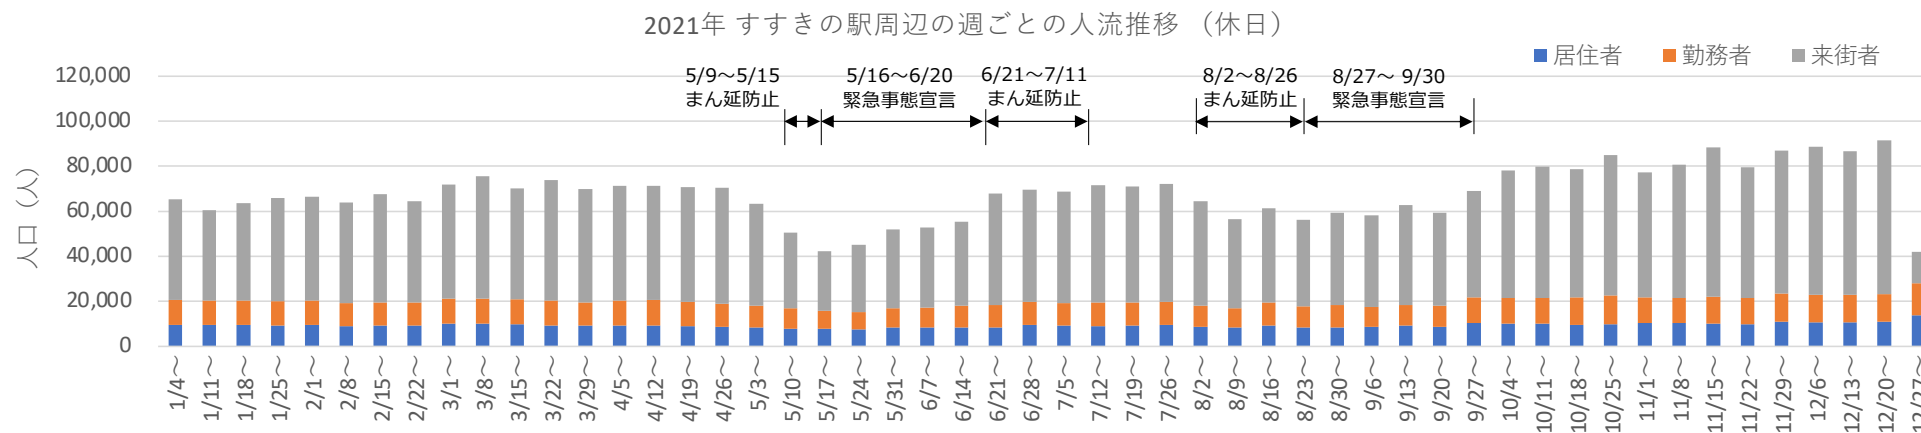

札幌市内の人流レポート（2022年12月）

地下鉄南北線すすきの駅周辺

2023年1月6日

札幌市立大学AITセンター 高橋 尚人

すすきの駅周辺の月別人口の推移（2021年1月-2022年12月）

- 対象エリア：地下鉄南北線すすきの駅周辺（半径500m圏）
- KDDI Location Analyzerを使用

2021年・2022年の休日の人流（週別）

平日の12時・20時の人流（週別）

平日12時・20時のすすきの駅周辺の人流（1/3の週の12時・20時の人流を100として計算）

平日12時・20時のすすきの駅周辺の人流（1/3の週の12時・20時の人流を100として計算）

休日の12時・20時の人流（週別）

休日12時・20時のすすきの駅周辺の人流（1/3の週の12時・20時の人流を100として計算）

休日12時・20時のすすきの駅周辺の人流（1/3の週の12時・20時の人流を100として計算）