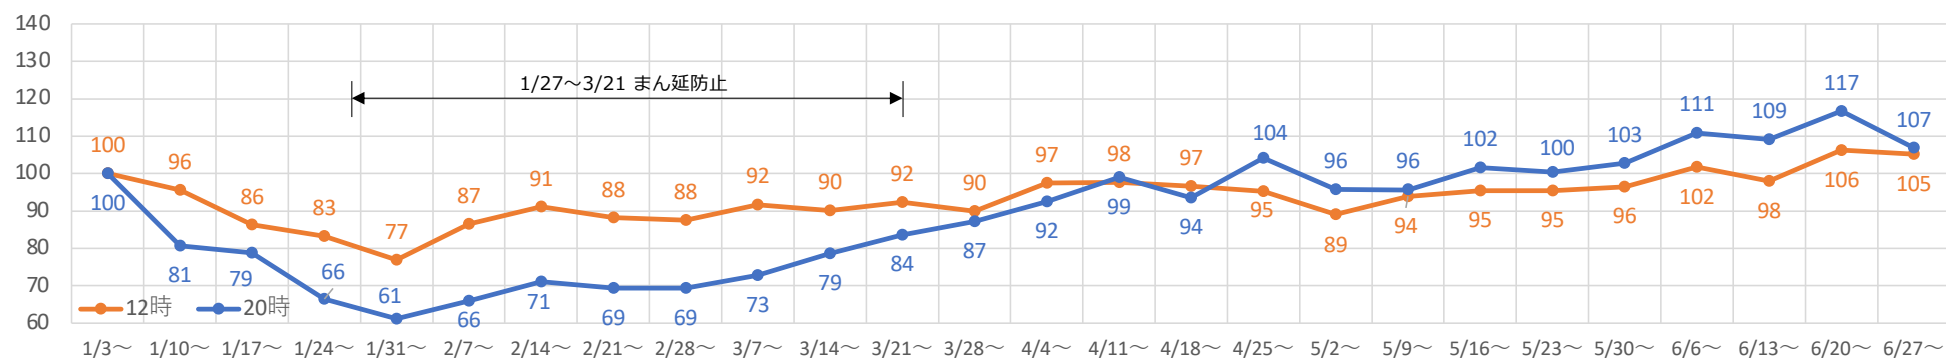

札幌市内の人流レポート（2022年12月）

地下鉄南北線すすきの駅周辺

2023年1月6日

札幌市立大学AITセンター 高橋 尚人

すすきの駅周辺の月別人口の推移（2021年1月-2022年12月）

- 対象エリア：地下鉄南北線すすきの駅周辺（半径500m圏）
- KDDI Location Analyzerを使用

2021年・2022年の休日の人流（週別）

平日の12時・20時の人流（週別）

平日12時・20時のすすきの駅周辺の人流（1/3の週の12時・20時の人流を100として計算）

平日12時・20時のすすきの駅周辺の人流（1/3の週の12時・20時の人流を100として計算）

休日の12時・20時の人流（週別）

休日12時・20時のすすきの駅周辺の人流（1/3の週の12時・20時の人流を100として計算）

休日12時・20時のすすきの駅周辺の人流（1/3の週の12時・20時の人流を100として計算）