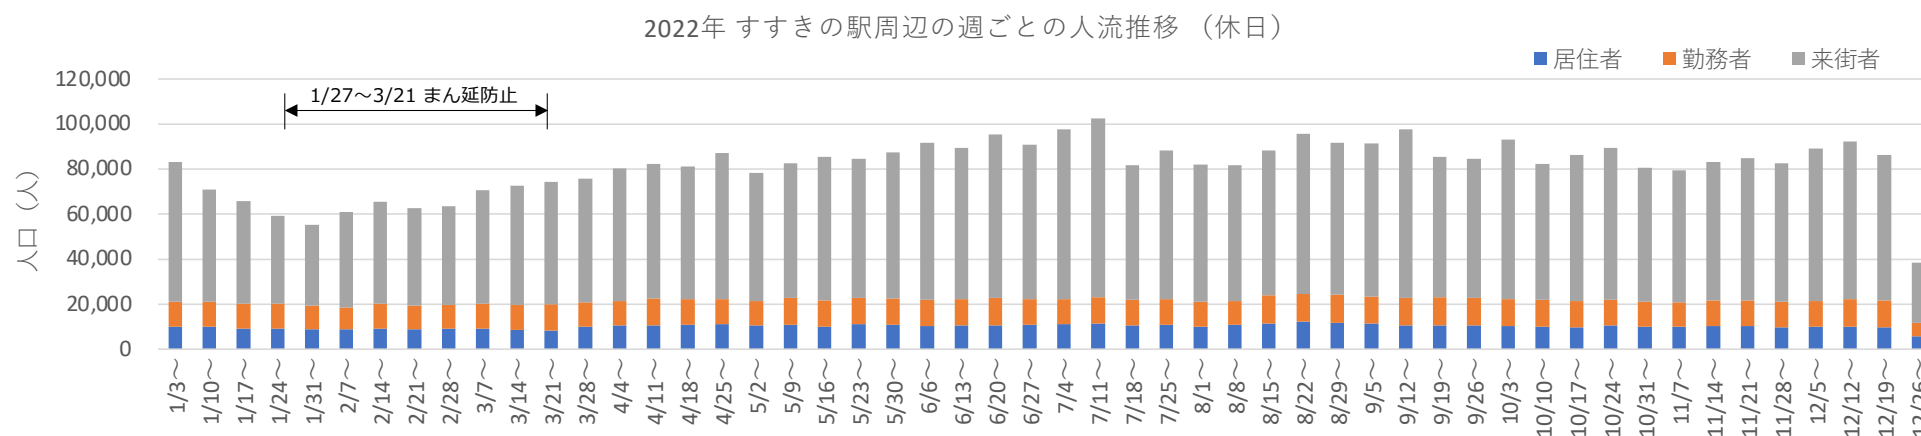

札幌市内の人流レポート（2022年12月）

地下鉄南北線すすきの駅周辺

2023年1月6日

札幌市立大学AITセンター 高橋 尚人

すすきの駅周辺の月別人口の推移（2021年1月-2022年12月）

- 対象エリア：地下鉄南北線すすきの駅周辺（半径500m圏）
- KDDI Location Analyzerを使用

2021年・2022年の休日の人流（週別）

平日の12時・20時の人流（週別）

平日12時・20時のすすきの駅周辺の人流（1/3の週の12時・20時の人流を100として計算）

平日12時・20時のすすきの駅周辺の人流（1/3の週の12時・20時の人流を100として計算）

休日の12時・20時の人流（週別）

休日12時・20時のすすきの駅周辺の人流（1/3の週の12時・20時の人流を100として計算）

休日12時・20時のすすきの駅周辺の人流（1/3の週の12時・20時の人流を100として計算）