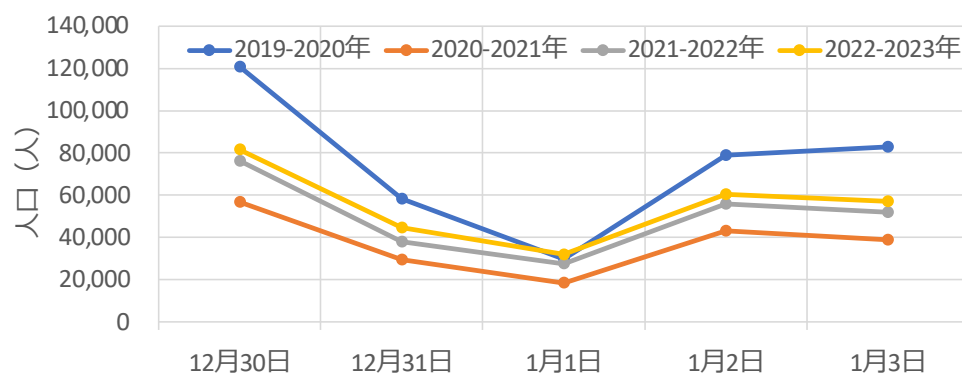

年末年始のすすきの駅の駅周辺の人口の推移

- 対象エリア：地下鉄南北線すすきの駅周辺（半径500m圏）
- 人流データ：KDDI Location Analyzerを使用
- 対象期間：2019年～2022年の年末年始
  - 日別の人流：2019年～2022年の年末年始（12月30日から1月3日まで）
  - 時間別の人流：2020年～2023年1月2日の7時から23時まで

すすきの駅周辺の年末年始の人流