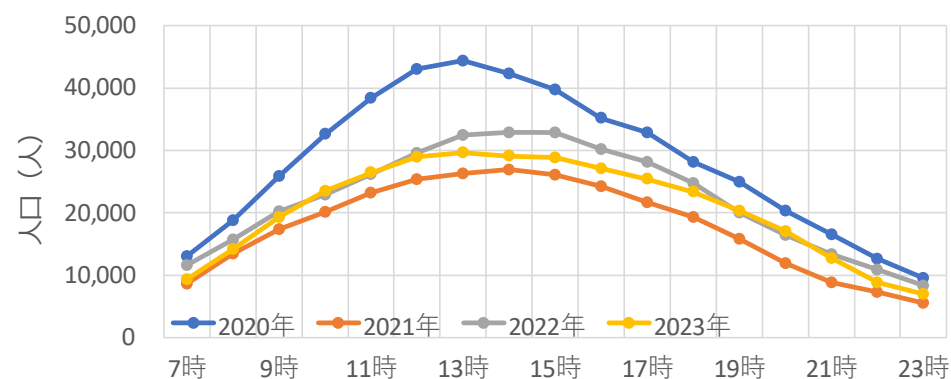

札幌市内の人流レポート（年未年始）

地下鉄南北線さっぽろ駅・すすきの駅周辺

2023年1月9日

札幌市立大学AITセンター 高橋 尚人

年末年始のさっぽろ駅の駅周辺の人口の推移

- 対象エリア：地下鉄南北線さっぽろ駅周辺（半径500m圏）
- 人流データ：KDDI Location Analyzerを使用
- 対象期間：2019年～2022年の年末年始
 - 日別の人流：2019年～2022年の年末年始（12月30日から1月3日まで）
 - 時間別の人流：2020年～2023年1月2日の7時から23時まで

札幌駅周辺の年末年始の人流

札幌駅周辺の2020年～2023年1月2日の時間別人流

年末年始のすすきの駅の駅周辺の人口の推移

- 対象エリア：地下鉄南北線すすきの駅周辺（半径500m圏）
- 人流データ：KDDI Location Analyzerを使用
- 対象期間：2019年～2022年の年末年始
 - 日別の人流：2019年～2022年の年末年始（12月30日から1月3日まで）
 - 時間別の人流：2020年～2023年1月2日の7時から23時まで