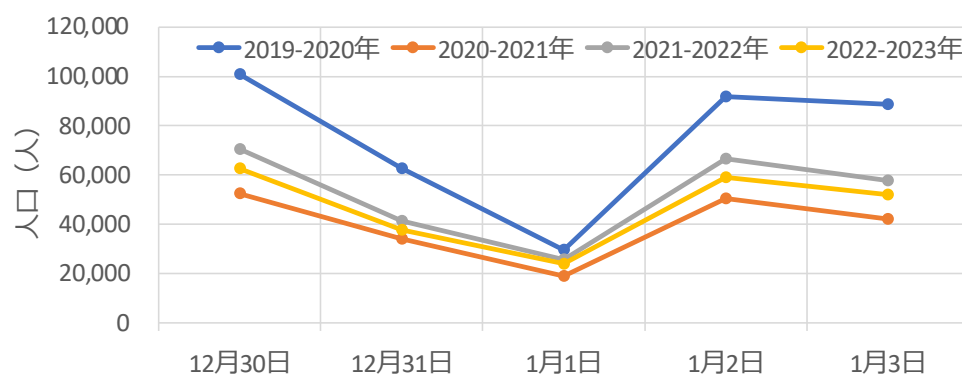

札幌市内の人流レポート（年未年始）

地下鉄南北線さっぽろ駅・すすきの駅周辺

2023年1月9日

札幌市立大学AITセンター 高橋 尚人

年末年始のさっぽろ駅の駅周辺の人口の推移

- 対象エリア：地下鉄南北線さっぽろ駅周辺（半径500m圏）
- 人流データ：KDDI Location Analyzerを使用
- 対象期間：2019年～2022年の年末年始
 - 日別の人流：2019年～2022年の年末年始（12月30日から1月3日まで）
 - 時間別の人流：2020年～2023年1月2日の7時から23時まで

札幌駅周辺の年末年始の人流

札幌駅周辺の2020年～2023年1月2日の時間別人流

年末年始のすすきの駅の駅周辺の人口の推移

- 対象エリア：地下鉄南北線すすきの駅周辺（半径500m圏）
- 人流データ：KDDI Location Analyzerを使用
- 対象期間：2019年～2022年の年末年始
 - 日別の人流：2019年～2022年の年末年始（12月30日から1月3日まで）
 - 時間別の人流：2020年～2023年1月2日の7時から23時まで