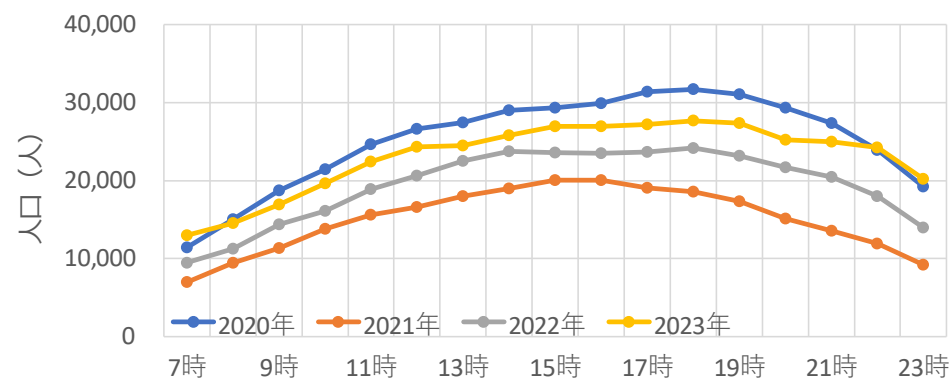

すすきの駅周辺の2020年～2023年1月2日の時間別人流